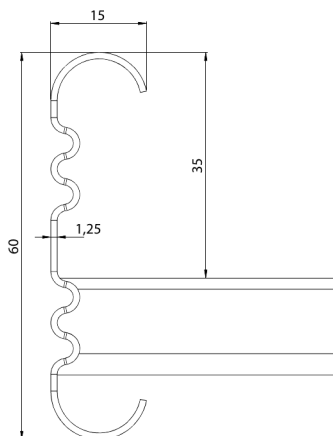

## KS60-200 L=6000 HDG

Kabelstege för mellantung belastning. Öppen C-profil möjliggör invändigt montage. Förenlig med systemen KS20 K och KS20.

Produkt	KS60-200 L=6000 HDG		
E-nummer	1138128		
Material	Stål		
Korrosivitetsklass	C1-C4		
Färg	Grå		
Försäljningsenhet	PCE		
Förpackning	10 PCE / 60 MTR		
Dimensioner (mm) Bredd   Höjd   Längd	200	60	6000
Vikt (kg/styck)	15,26		
GTIN	6438377101053		
Ytbehandling	Varmförzinkad efter tillverkning i enlighet med standarden EN ISO 1461		

Dimension L (mm)	6000
Dimension A (mm)	200
Tjocklek (mm)	1,25

## KS60-200 L=6000 HDG