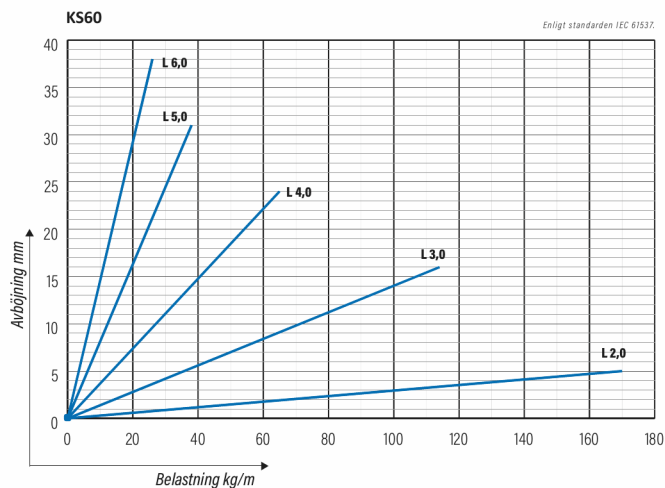

## KS60-200 L=6000 HDG

Kabelstege för mellantung belastning. Öppen C-profil möjliggör invändigt montage. Förenlig med systemen KS20 K och KS20.

Produkt	KS60-200 L=6000 HDG		
E-nummer	1138128		
Material	Stål		
Korrosivitetsklass	C1-C4		
Färg	Grå		
Försäljningsenhet	PCE		
Förpackning	10 PCE / 60 MTR		
Dimensioner (mm) Bredd   Höjd   Längd	200	60	6000
Vikt (kg/styck)	15,26		
GTIN	6438377101053		
Ytbehandling	Varmförzinkad efter tillverkning i enlighet med standarden EN ISO 1461		

Dimension L (mm)	6000
Dimension A (mm)	200
Tjocklek (mm)	1,25