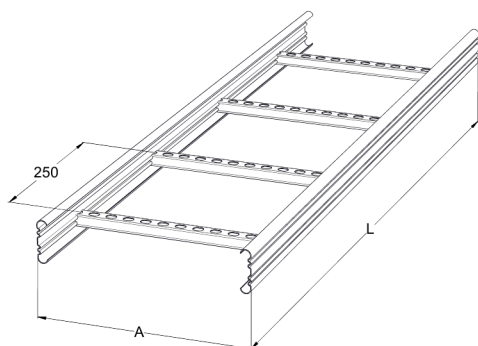

## KS60-200 L=6000 HDG

Kabelstege för mellantung belastning. Öppen C-profil möjliggör invändigt montage. Förenlig med systemen KS20 K och KS20.

Produkt	KS60-200 L=6000 HDG		
E-nummer	1138128		
Material	Stål		
Korrosivitetsklass	C1-C4		
Färg	Grå		
Försäljningsenhet	PCE		
Förpackning	10 PCE / 60 MTR		
Dimensioner (mm) Bredd   Höjd   Längd	200	60	6000
Vikt (kg/styck)	15,26		
GTIN	6438377101053		
Ytbehandling	Varmförzinkad efter tillverkning i enlighet med standarden EN ISO 1461		

Dimension L (mm)	6000
Dimension A (mm)	200
Tjocklek (mm)	1,25