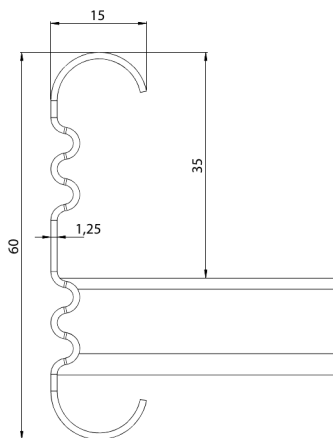

Kabelstege

KS60-200 L=6000 PG

Kabelstege för mellantung belastning. Öppen C-profil möjliggör invändigt montage. Förenlig med systemen KS20 K och KS20.

Produkt	KS60-200 L=6000 PG		
E-nummer	1137952		
Material	Stål		
Korrosivitetsklass	C1-C2		
Färg	Grå		
Försäljningsenhet	PCE		
Förpackning	10 PCE / 60 MTR		
Dimensioner (mm) Bredd Höjd Längd	200	60	6000
Vikt (kg/styck)	13,87		
GTIN	6438377105471		
Ytbehandling	Tillverkad i sendzimirförzinkat stål enligt standarden EN 10346		

Dimension L (mm)	6000
Dimension A (mm)	200
Tjocklek (mm)	1,25

Kabelstege

KS60-200 L=6000 PG