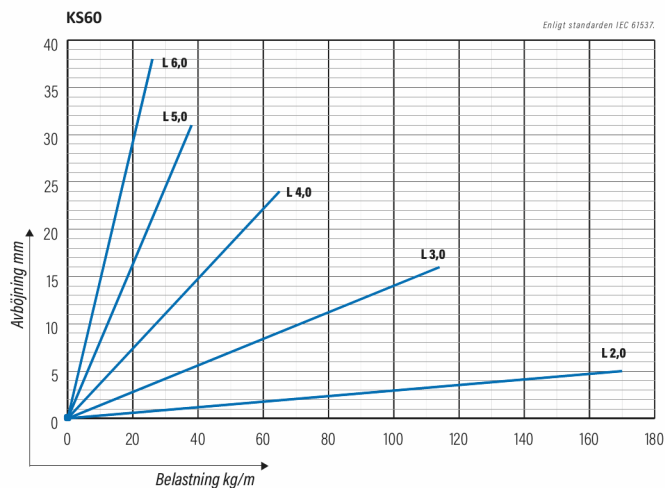

Kabelstege

KS60-200 L=6000 PG

Kabelstege för mellantung belastning. Öppen C-profil möjliggör invändigt montage. Förenlig med systemen KS20 K och KS20.

Produkt	KS60-200 L=6000 PG		
E-nummer	1137952		
Material	Stål		
Korrosivitetsklass	C1-C2		
Färg	Grå		
Försäljningsenhet	PCE		
Förpackning	10 PCE / 60 MTR		
Dimensioner (mm) Bredd Höjd Längd	200	60	6000
Vikt (kg/styck)	13,87		
GTIN	6438377105471		
Ytbehandling	Tillverkad i sendzimirförzinkat stål enligt standarden EN 10346		

Dimension L (mm)	6000
Dimension A (mm)	200
Tjocklek (mm)	1,25

Kabelstege

KS60-200 L=6000 PG