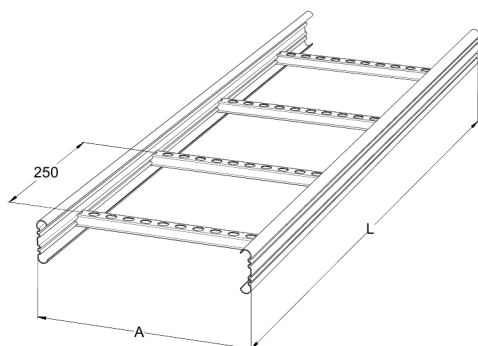

Kabelstege

KS60-200 L=6000 PG

Kabelstege för mellantung belastning. Öppen C-profil möjliggör invändigt montage. Förenlig med systemen KS20 K och KS20.

Produkt	KS60-200 L=6000 PG		
E-nummer	1137952		
Material	Stål		
Korrosivitetsklass	C1-C2		
Färg	Grå		
Försäljningsenhet	PCE		
Förpackning	10 PCE / 60 MTR		
Dimensioner (mm) Bredd Höjd Längd	200	60	6000
Vikt (kg/styck)	13,87		
GTIN	6438377105471		
Ytbehandling	Tillverkad i sendzimirförzinkat stål enligt standarden EN 10346		

Dimension L (mm)	6000
Dimension A (mm)	200
Tjocklek (mm)	1,25

Kabelstege

KS60-200 L=6000 PG