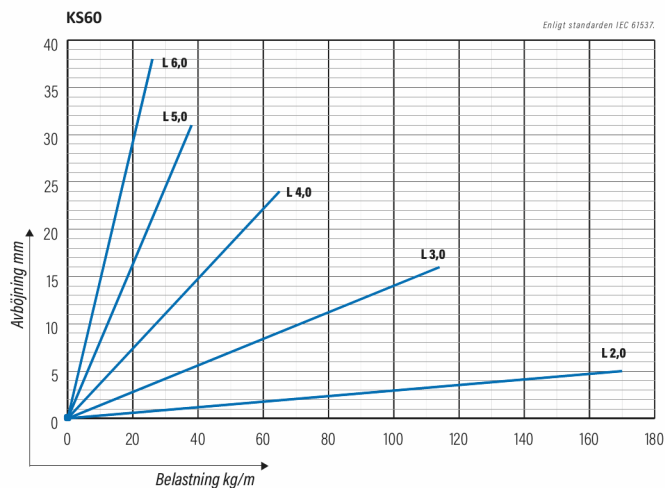

## KS60-300 L=3000 PG

Kabelstege för mellantung belastning. Öppen C-profil möjliggör invändigt montage. Förenlig med systemen KS20 K och KS20.

Produkt	KS60-300 L=3000 PG		
E-nummer	1137948		
Material	Stål		
Korrosivitetsklass	C1-C2		
Färg	Grå		
Försäljningsenhet	PCE		
Förpackning	10 PCE / 30 MTR		
Dimensioner (mm) Bredd   Höjd   Längd	300	60	3000
Vikt (kg/styck)	7,52		
GTIN	6438377105433		
Ytbehandling	Tillverkad i sendzimirförzinkat stål enligt standarden EN 10346		

Dimension L (mm)	3000
Dimension A (mm)	300
Tjocklek (mm)	1,25

## KS60-300 L=3000 PG