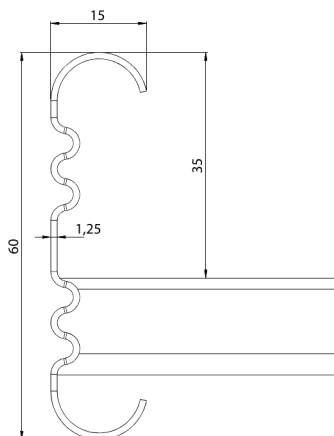

## KS60-300 L=3000 PG

Kabelstege för mellantung belastning. Öppen C-profil möjliggör invändigt montage. Förenlig med systemen KS20 K och KS20.

Produkt	KS60-300 L=3000 PG		
E-nummer	1137948		
Material	Stål		
Korrosivitetsklass	C1-C2		
Färg	Grå		
Försäljningsenhet	PCE		
Förpackning	10 PCE / 30 MTR		
Dimensioner (mm) Bredd   Höjd   Längd	300	60	3000
Vikt (kg/styck)	7,52		
GTIN	6438377105433		
Ytbehandling	Tillverkad i sendzimirförzinkat stål enligt standarden EN 10346		

Dimension L (mm)	3000
Dimension A (mm)	300
Tjocklek (mm)	1,25

## KS60-300 L=3000 PG