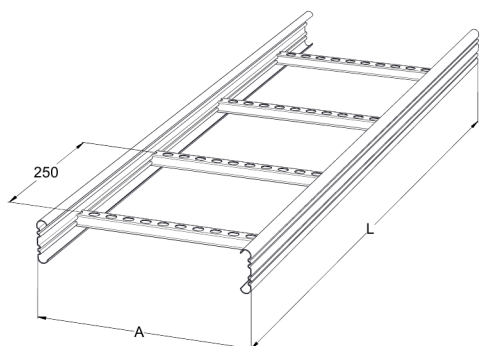

## KS60-300 L=3000 PG

Kabelstege för mellantung belastning. Öppen C-profil möjliggör invändigt montage. Förenlig med systemen KS20 K och KS20.

Produkt	KS60-300 L=3000 PG		
E-nummer	1137948		
Material	Stål		
Korrosivitetsklass	C1-C2		
Färg	Grå		
Försäljningsenhet	PCE		
Förpackning	10 PCE / 30 MTR		
Dimensioner (mm) Bredd   Höjd   Längd	300	60	3000
Vikt (kg/styck)	7,52		
GTIN	6438377105433		
Ytbehandling	Tillverkad i sendzimirförzinkat stål enligt standarden EN 10346		

Dimension L (mm)	3000
Dimension A (mm)	300
Tjocklek (mm)	1,25