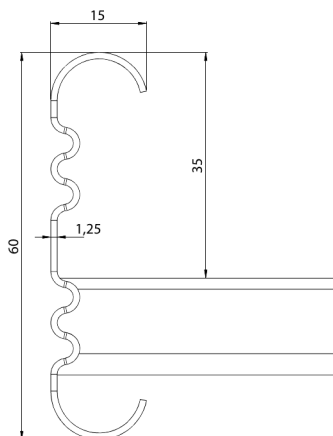

Kabelstege

KS60-300 L=6000 HDG

Kabelstege för mellantung belastning. Öppen C-profil möjliggör invändigt montage. Förenlig med systemen KS20 K och KS20.

Produkt	KS60-300 L=6000 HDG		
E-nummer	1138129		
Material	Stål		
Korrosivitetsklass	C1-C4		
Färg	Grå		
Försäljningsenhet	PCE		
Förpackning	10 PCE / 60 MTR		
Dimensioner (mm) Bredd Höjd Längd	300	60	6000
Vikt (kg/styck)	16,11		
GTIN	6438377101060		
Ytbehandling	Varmförzinkad efter tillverkning i enlighet med standarden EN ISO 1461		

Dimension L (mm)	6000
Dimension A (mm)	300
Tjocklek (mm)	1,25

Kabelstege

KS60-300 L=6000 HDG