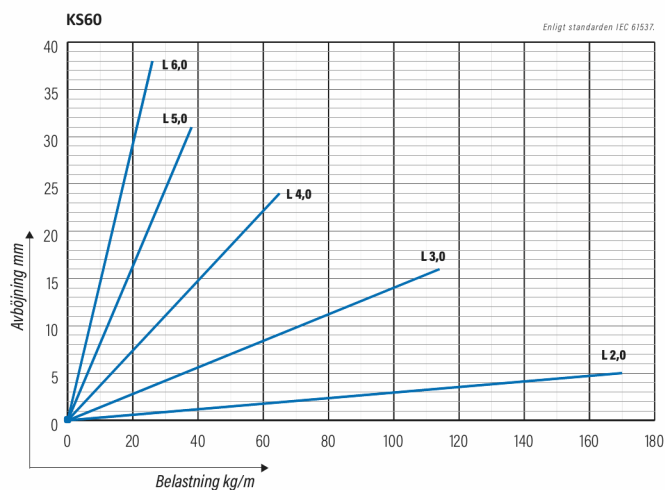

Kabelstege

KS60-300 L=6000 HDG

Kabelstege för mellantung belastning. Öppen C-profil möjliggör invändigt montage. Förenlig med systemen KS20 K och KS20.

Produkt	KS60-300 L=6000 HDG		
E-nummer	1138129		
Material	Stål		
Korrosivitetsklass	C1-C4		
Färg	Grå		
Försäljningsenhet	PCE		
Förpackning	10 PCE / 60 MTR		
Dimensioner (mm) Bredd Höjd Längd	300	60	6000
Vikt (kg/styck)	16,11		
GTIN	6438377101060		
Ytbehandling	Varmförzinkad efter tillverkning i enlighet med standarden EN ISO 1461		

Dimension L (mm)	6000
Dimension A (mm)	300
Tjocklek (mm)	1,25

Kabelstege

KS60-300 L=6000 HDG