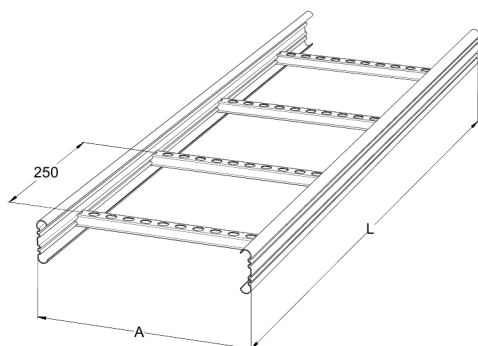

Kabelstege

KS60-300 L=6000 HDG

Kabelstege för mellantung belastning. Öppen C-profil möjliggör invändigt montage. Förenlig med systemen KS20 K och KS20.

Produkt	KS60-300 L=6000 HDG		
E-nummer	1138129		
Material	Stål		
Korrosivitetsklass	C1-C4		
Färg	Grå		
Försäljningsenhet	PCE		
Förpackning	10 PCE / 60 MTR		
Dimensioner (mm) Bredd Höjd Längd	300	60	6000
Vikt (kg/styck)	16,11		
GTIN	6438377101060		
Ytbehandling	Varmförzinkad efter tillverkning i enlighet med standarden EN ISO 1461		

Dimension L (mm)	6000
Dimension A (mm)	300
Tjocklek (mm)	1,25

Kabelstege

KS60-300 L=6000 HDG