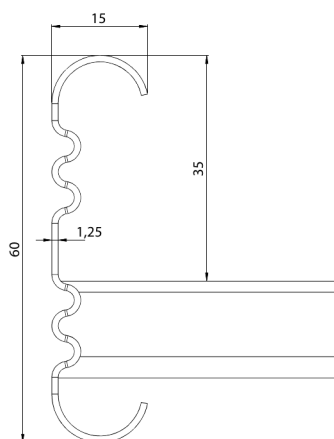

Kabelstege

KS60-300 L=6000 PG

Kabelstege för mellantung belastning. Öppen C-profil möjliggör invändigt montage. Förenlig med systemen KS20 K och KS20.

Produkt	KS60-300 L=6000 PG		
E-nummer	1137953		
Material	Stål		
Korrosivitetsklass	C1-C2		
Färg	Grå		
Försäljningsenhet	PCE		
Förpackning	10 PCE / 60 MTR		
Dimensioner (mm) Bredd Höjd Längd	300	60	6000
Vikt (kg/styck)	15,04		
GTIN	6438377105488		
Ytbehandling	Tillverkad i sendzimirförzinkat stål enligt standarden EN 10346		

Dimension L (mm)	6000
Dimension A (mm)	300
Tjocklek (mm)	1,25

Kabelstege

KS60-300 L=6000 PG