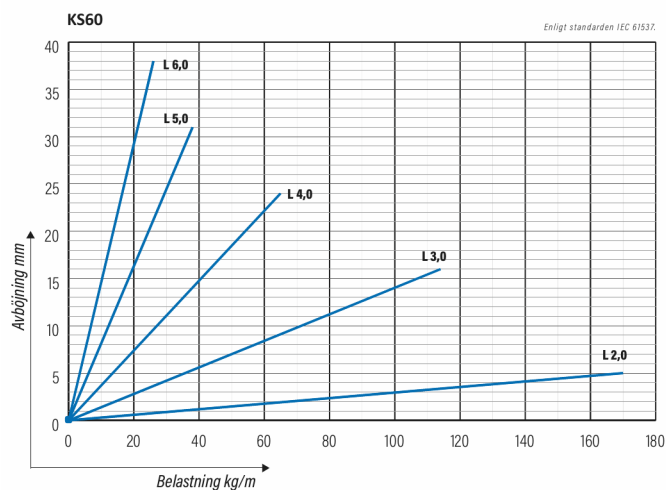

Kabelstege

KS60-300 L=6000 PG

Kabelstege för mellantung belastning. Öppen C-profil möjliggör invändigt montage. Förenlig med systemen KS20 K och KS20.

Produkt	KS60-300 L=6000 PG		
E-nummer	1137953		
Material	Stål		
Korrosivitetsklass	C1-C2		
Färg	Grå		
Försäljningsenhet	PCE		
Förpackning	10 PCE / 60 MTR		
Dimensioner (mm) Bredd Höjd Längd	300	60	6000
Vikt (kg/styck)	15,04		
GTIN	6438377105488		
Ytbehandling	Tillverkad i sendzimirförzinkat stål enligt standarden EN 10346		

Dimension L (mm)	6000
Dimension A (mm)	300
Tjocklek (mm)	1,25

Kabelstege

KS60-300 L=6000 PG