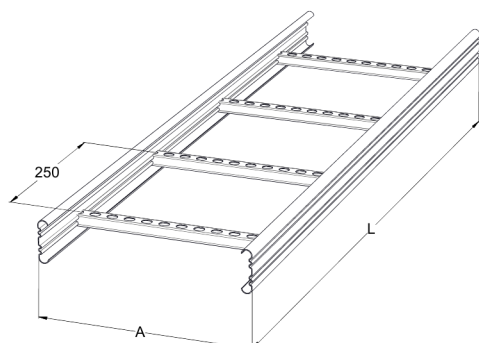

Kabelstege

KS60-300 L=6000 PG

Kabelstege för mellantung belastning. Öppen C-profil möjliggör invändigt montage. Förenlig med systemen KS20 K och KS20.

Produkt	KS60-300 L=6000 PG		
E-nummer	1137953		
Material	Stål		
Korrosivitetsklass	C1-C2		
Färg	Grå		
Försäljningsenhet	PCE		
Förpackning	10 PCE / 60 MTR		
Dimensioner (mm) Bredd Höjd Längd	300	60	6000
Vikt (kg/styck)	15,04		
GTIN	6438377105488		
Ytbehandling	Tillverkad i sendzimirförzinkat stål enligt standarden EN 10346		

Dimension L (mm)	6000
Dimension A (mm)	300
Tjocklek (mm)	1,25

Kabelstege

KS60-300 L=6000 PG