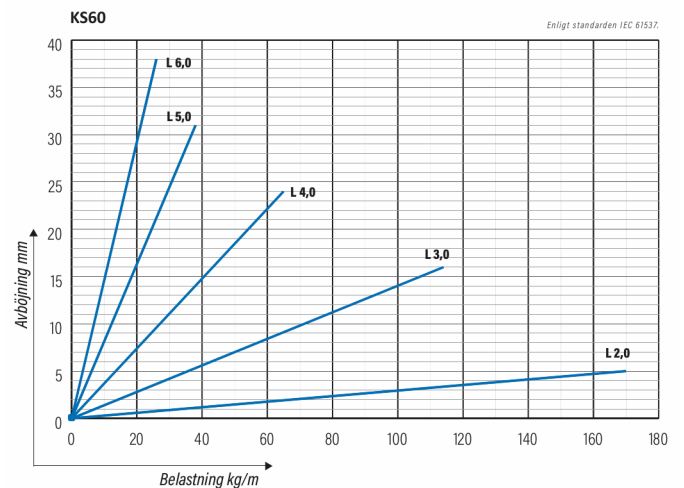

## KS60-400 L=3000 PG

Kabelstege för mellantung belastning. Öppen C-profil möjliggör invändigt montage. Förenlig med systemen KS20 K och KS20.

Produkt	KS60-400 L=3000 PG		
E-nummer	1137949		
Material	Stål		
Korrosivitetsklass	C1-C2		
Färg	Grå		
Försäljningsenhet	PCE		
Förpackning	10 PCE / 30 MTR		
Dimensioner (mm) Bredd   Höjd   Längd	400	60	3000
Vikt (kg/styck)	8,1		
GTIN	6438377105440		
Ytbehandling	Tillverkad i sendzimirförzinkat stål enligt standarden EN 10346		

Dimension L (mm)	3000
Dimension A (mm)	400
Tjocklek (mm)	1,25

## KS60-400 L=3000 PG