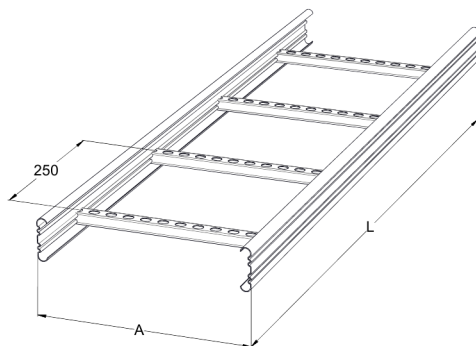

## KS60-400 L=3000 PG

Kabelstege för mellantung belastning. Öppen C-profil möjliggör invändigt montage. Förenlig med systemen KS20 K och KS20.

Produkt	KS60-400 L=3000 PG		
E-nummer	1137949		
Material	Stål		
Korrosivitetsklass	C1-C2		
Färg	Grå		
Försäljningsenhet	PCE		
Förpackning	10 PCE / 30 MTR		
Dimensioner (mm) Bredd   Höjd   Längd	400	60	3000
Vikt (kg/styck)	8,1		
GTIN	6438377105440		
Ytbehandling	Tillverkad i sendzimirförzinkat stål enligt standarden EN 10346		

Dimension L (mm)	3000
Dimension A (mm)	400
Tjocklek (mm)	1,25