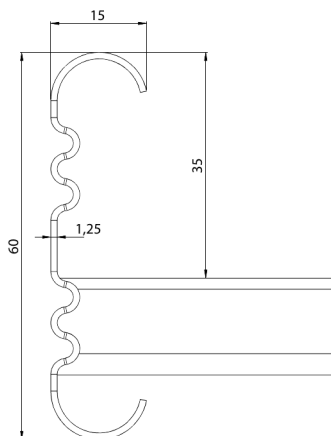

## KS60-400 L=3000 PG

Kabelstege för mellantung belastning. Öppen C-profil möjliggör invändigt montage. Förenlig med systemen KS20 K och KS20.

Produkt	KS60-400 L=3000 PG		
E-nummer	1137949		
Material	Stål		
Korrosivitetsklass	C1-C2		
Färg	Grå		
Försäljningsenhet	PCE		
Förpackning	10 PCE / 30 MTR		
Dimensioner (mm) Bredd   Höjd   Längd	400	60	3000
Vikt (kg/styck)	8,1		
GTIN	6438377105440		
Ytbehandling	Tillverkad i sendzimirförzinkat stål enligt standarden EN 10346		

Dimension L (mm)	3000
Dimension A (mm)	400
Tjocklek (mm)	1,25

## KS60-400 L=3000 PG