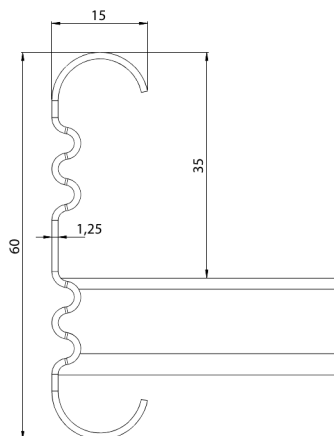

## KS60-400 L=6000 HDG

Kabelstege för mellantung belastning. Öppen C-profil möjliggör invändigt montage. Förenlig med systemen KS20 K och KS20.

Produkt	KS60-400 L=6000 HDG		
E-nummer	1138130		
Material	Stål		
Korrosivitetsklass	C1-C4		
Färg	Grå		
Försäljningsenhet	PCE		
Förpackning	10 PCE / 60 MTR		
Dimensioner (mm) Bredd   Höjd   Längd	400	60	6000
Vikt (kg/styck)	16,94		
GTIN	6438377101077		
Ytbehandling	Varmförzinkad efter tillverkning i enlighet med standarden EN ISO 1461		

Dimension L (mm)	6000
Dimension A (mm)	400
Tjocklek (mm)	1,25

## KS60-400 L=6000 HDG