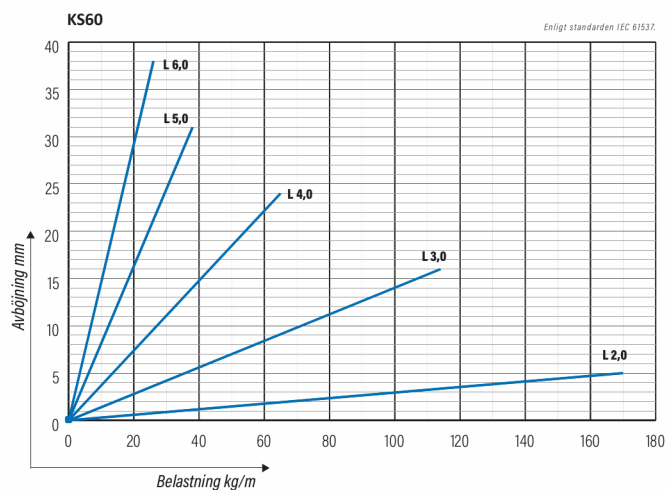

## KS60-400 L=6000 HDG

Kabelstege för mellantung belastning. Öppen C-profil möjliggör invändigt montage. Förenlig med systemen KS20 K och KS20.

Produkt	KS60-400 L=6000 HDG		
E-nummer	1138130		
Material	Stål		
Korrosivitetsklass	C1-C4		
Färg	Grå		
Försäljningsenhet	PCE		
Förpackning	10 PCE / 60 MTR		
Dimensioner (mm) Bredd   Höjd   Längd	400	60	6000
Vikt (kg/styck)	16,94		
GTIN	6438377101077		
Ytbehandling	Varmförzinkad efter tillverkning i enlighet med standarden EN ISO 1461		

Dimension L (mm)	6000
Dimension A (mm)	400
Tjocklek (mm)	1,25

## KS60-400 L=6000 HDG