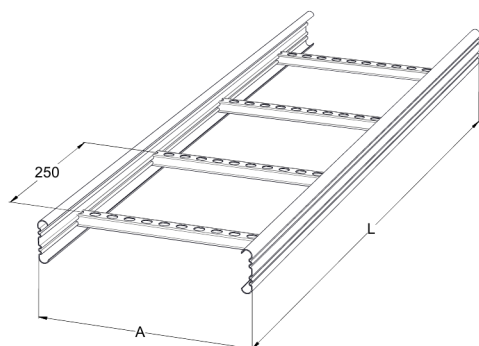

## KS60-400 L=6000 HDG

Kabelstege för mellantung belastning. Öppen C-profil möjliggör invändigt montage. Förenlig med systemen KS20 K och KS20.

Produkt	KS60-400 L=6000 HDG		
E-nummer	1138130		
Material	Stål		
Korrosivitetsklass	C1-C4		
Färg	Grå		
Försäljningsenhet	PCE		
Förpackning	10 PCE / 60 MTR		
Dimensioner (mm) Bredd   Höjd   Längd	400	60	6000
Vikt (kg/styck)	16,94		
GTIN	6438377101077		
Ytbehandling	Varmförzinkad efter tillverkning i enlighet med standarden EN ISO 1461		

Dimension L (mm)	6000
Dimension A (mm)	400
Tjocklek (mm)	1,25