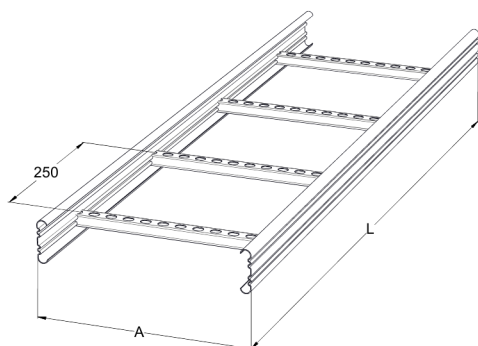

Kabelstege

KS60-400 L=6000 PG

Kabelstege för mellantung belastning. Öppen C-profil möjliggör invändigt montage. Förenlig med systemen KS20 K och KS20.

Produkt	KS60-400 L=6000 PG		
E-nummer	1137954		
Material	Stål		
Korrosivitetsklass	C1-C2		
Färg	Grå		
Försäljningsenhet	PCE		
Förpackning	10 PCE / 60 MTR		
Dimensioner (mm) Bredd Höjd Längd	400	60	6000
Vikt (kg/styck)	16,19		
GTIN	6438377105495		
Ytbehandling	Tillverkad i sendzimirförzinkat stål enligt standarden EN 10346		

Dimension L (mm)	6000
Dimension A (mm)	400
Tjocklek (mm)	1,25

Kabelstege

KS60-400 L=6000 PG