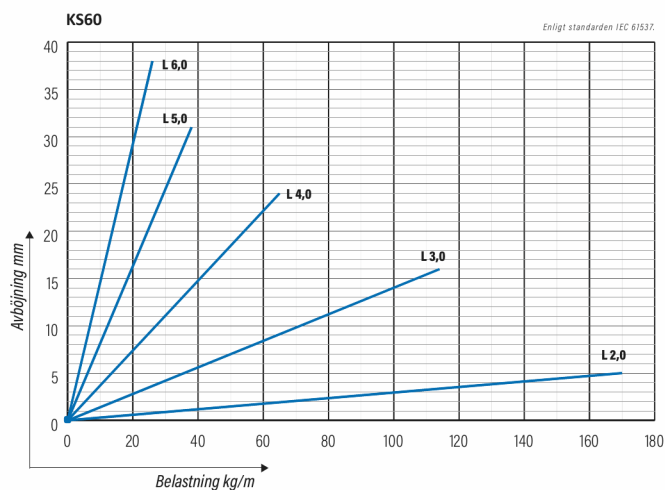

Kabelstege

KS60-400 L=6000 PG

Kabelstege för mellantung belastning. Öppen C-profil möjliggör invändigt montage. Förenlig med systemen KS20 K och KS20.

Produkt	KS60-400 L=6000 PG		
E-nummer	1137954		
Material	Stål		
Korrosivitetsklass	C1-C2		
Färg	Grå		
Försäljningsenhet	PCE		
Förpackning	10 PCE / 60 MTR		
Dimensioner (mm) Bredd Höjd Längd	400	60	6000
Vikt (kg/styck)	16,19		
GTIN	6438377105495		
Ytbehandling	Tillverkad i sendzimirförzinkat stål enligt standarden EN 10346		

Dimension L (mm)	6000
Dimension A (mm)	400
Tjocklek (mm)	1,25

Kabelstege

KS60-400 L=6000 PG