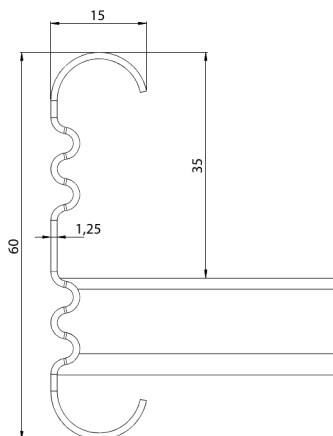

Kabelstege

KS60-400 L=6000 PG

Kabelstege för mellantung belastning. Öppen C-profil möjliggör invändigt montage. Förenlig med systemen KS20 K och KS20.

Produkt	KS60-400 L=6000 PG		
E-nummer	1137954		
Material	Stål		
Korrosivitetsklass	C1-C2		
Färg	Grå		
Försäljningsenhet	PCE		
Förpackning	10 PCE / 60 MTR		
Dimensioner (mm) Bredd Höjd Längd	400	60	6000
Vikt (kg/styck)	16,19		
GTIN	6438377105495		
Ytbehandling	Tillverkad i sendzimirförzinkat stål enligt standarden EN 10346		

Dimension L (mm)	6000
Dimension A (mm)	400
Tjocklek (mm)	1,25

Kabelstege

KS60-400 L=6000 PG