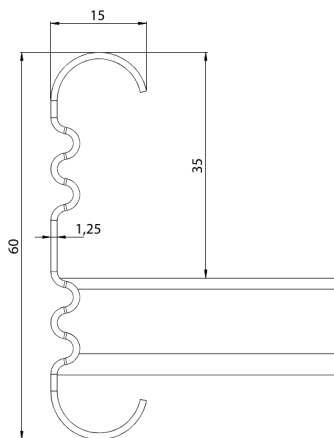

Kabelstege

KS60-500 L=3000 PG

Kabelstege för mellantung belastning. Öppen C-profil möjliggör invändigt montage. Förenlig med systemen KS20 K och KS20.

Produkt	KS60-500 L=3000 PG		
E-nummer	1137950		
Material	Stål		
Korrosivitetsklass	C1-C2		
Färg	Grå		
Försäljningsenhet	PCE		
Förpackning	10 PCE / 30 MTR		
Dimensioner (mm) Bredd Höjd Längd	500	60	3000
Vikt (kg/styck)	8,64		
GTIN	6438377105457		
Ytbehandling	Tillverkad i sendzimirförzinkat stål enligt standarden EN 10346		

Dimension L (mm)	3000
Dimension A (mm)	500
Tjocklek (mm)	1,25

Kabelstege

KS60-500 L=3000 PG