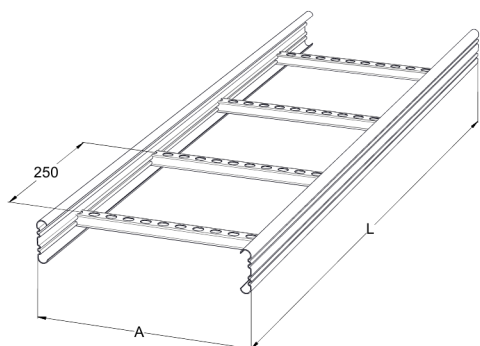

Kabelstege

KS60-500 L=3000 PG

Kabelstege för mellantung belastning. Öppen C-profil möjliggör invändigt montage. Förenlig med systemen KS20 K och KS20.

Produkt	KS60-500 L=3000 PG		
E-nummer	1137950		
Material	Stål		
Korrosivitetsklass	C1-C2		
Färg	Grå		
Försäljningsenhet	PCE		
Förpackning	10 PCE / 30 MTR		
Dimensioner (mm) Bredd Höjd Längd	500	60	3000
Vikt (kg/styck)	8,64		
GTIN	6438377105457		
Ytbehandling	Tillverkad i sendzimirförzinkat stål enligt standarden EN 10346		

Dimension L (mm)	3000
Dimension A (mm)	500
Tjocklek (mm)	1,25

Kabelstege

KS60-500 L=3000 PG