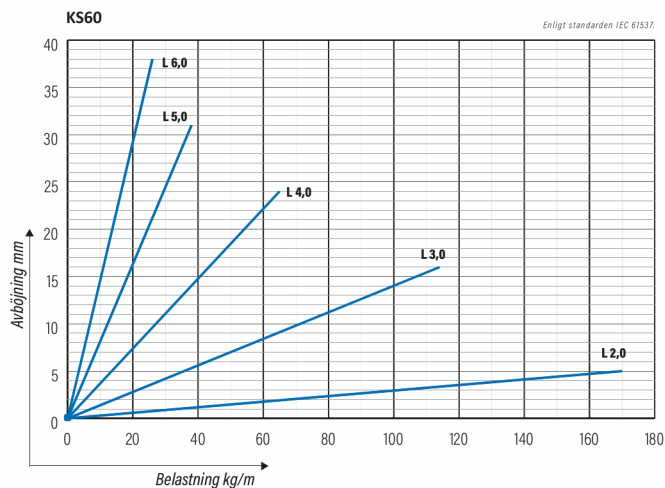

Kabelstege

KS60-500 L=3000 PG

Kabelstege för mellantung belastning. Öppen C-profil möjliggör invändigt montage. Förenlig med systemen KS20 K och KS20.

Produkt	KS60-500 L=3000 PG		
E-nummer	1137950		
Material	Stål		
Korrosivitetsklass	C1-C2		
Färg	Grå		
Försäljningsenhet	PCE		
Förpackning	10 PCE / 30 MTR		
Dimensioner (mm) Bredd Höjd Längd	500	60	3000
Vikt (kg/styck)	8,64		
GTIN	6438377105457		
Ytbehandling	Tillverkad i sendzimirförzinkat stål enligt standarden EN 10346		

Dimension L (mm)	3000
Dimension A (mm)	500
Tjocklek (mm)	1,25

Kabelstege

KS60-500 L=3000 PG