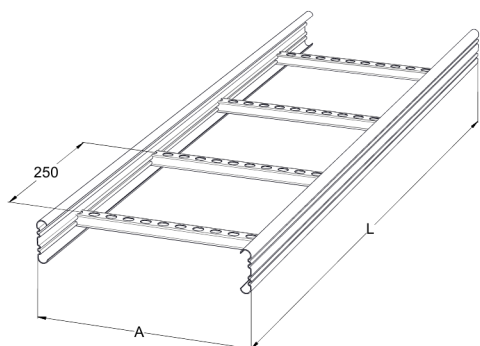

## KS60-500 L=6000 HDG

Kabelstege för mellantung belastning. Öppen C-profil möjliggör invändigt montage. Förenlig med systemen KS20 K och KS20.

Produkt	KS60-500 L=6000 HDG		
E-nummer	1138131		
Material	Stål		
Korrosivitetsklass	C1-C4		
Färg	Grå		
Försäljningsenhet	PCE		
Förpackning	10 PCE / 60 MTR		
Dimensioner (mm) Bredd   Höjd   Längd	500	60	6000
Vikt (kg/styck)	17,78		
GTIN	6438377101084		
Ytbehandling	Varmförsinkad efter tillverkning i enlighet med standarden EN ISO 1461		

Dimension L (mm)	6000
Dimension A (mm)	500
Tjocklek (mm)	1,25