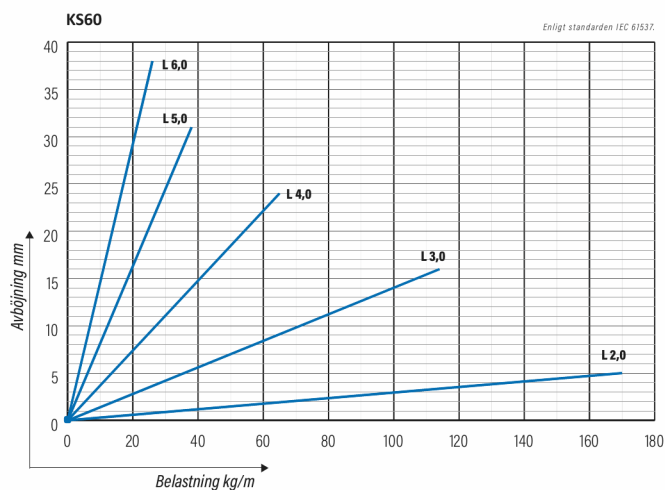

## KS60-500 L=6000 HDG

Kabelstege för mellantung belastning. Öppen C-profil möjliggör invändigt montage. Förenlig med systemen KS20 K och KS20.

Produkt	KS60-500 L=6000 HDG		
E-nummer	1138131		
Material	Stål		
Korrosivitetsklass	C1-C4		
Färg	Grå		
Försäljningsenhet	PCE		
Förpackning	10 PCE / 60 MTR		
Dimensioner (mm) Bredd   Höjd   Längd	500	60	6000
Vikt (kg/styck)	17,78		
GTIN	6438377101084		
Ytbehandling	Varmförsinkad efter tillverkning i enlighet med standarden EN ISO 1461		

Dimension L (mm)	6000
Dimension A (mm)	500
Tjocklek (mm)	1,25

## KS60-500 L=6000 HDG