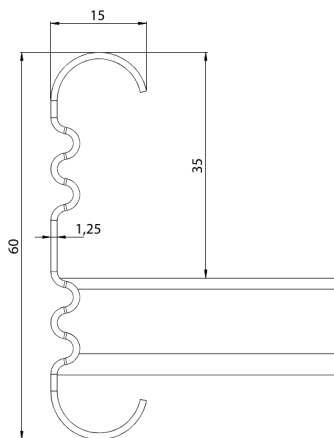

## KS60-500 L=6000 HDG

Kabelstege för mellantung belastning. Öppen C-profil möjliggör invändigt montage. Förenlig med systemen KS20 K och KS20.

Produkt	KS60-500 L=6000 HDG		
E-nummer	1138131		
Material	Stål		
Korrosivitetsklass	C1-C4		
Färg	Grå		
Försäljningsenhet	PCE		
Förpackning	10 PCE / 60 MTR		
Dimensioner (mm) Bredd   Höjd   Längd	500	60	6000
Vikt (kg/styck)	17,78		
GTIN	6438377101084		
Ytbehandling	Varmförsinkad efter tillverkning i enlighet med standarden EN ISO 1461		

Dimension L (mm)	6000
Dimension A (mm)	500
Tjocklek (mm)	1,25

## KS60-500 L=6000 HDG