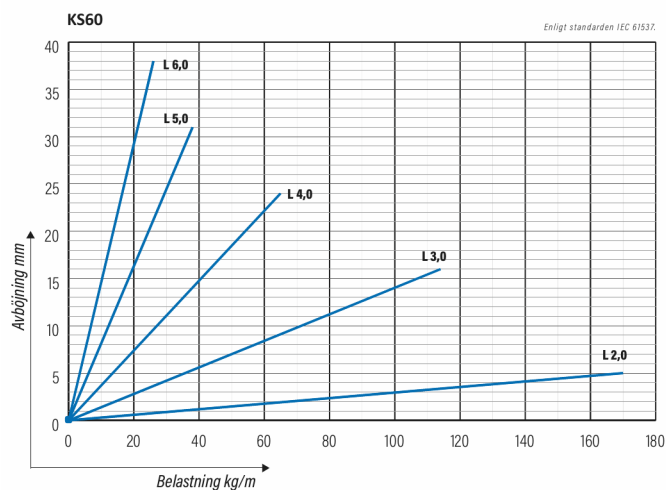

Kabelstege

KS60-600 L=3000 PG

Kabelstege för mellantung belastning. Öppen C-profil möjliggör invändigt montage. Förenlig med systemen KS20 K och KS20.

Produkt	KS60-600 L=3000 PG		
E-nummer	1137951		
Material	Stål		
Korrosivitetsklass	C1-C2		
Färg	Grå		
Försäljningsenhet	PCE		
Förpackning	10 PCE / 30 MTR		
Dimensioner (mm) Bredd Höjd Längd	600	60	3000
Vikt (kg/styck)	9,24		
GTIN	6438377105464		
Ytbehandling	Tillverkad i sendzimirförzinkat stål enligt standarden EN 10346		

Dimension L (mm)	3000
Dimension A (mm)	600
Tjocklek (mm)	1,25

Kabelstege

KS60-600 L=3000 PG