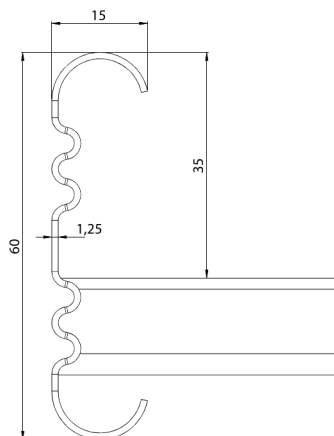

Kabelstege

KS60-600 L=3000 PG

Kabelstege för mellantung belastning. Öppen C-profil möjliggör invändigt montage. Förenlig med systemen KS20 K och KS20.

Produkt	KS60-600 L=3000 PG		
E-nummer	1137951		
Material	Stål		
Korrosivitetsklass	C1-C2		
Färg	Grå		
Försäljningsenhet	PCE		
Förpackning	10 PCE / 30 MTR		
Dimensioner (mm) Bredd Höjd Längd	600	60	3000
Vikt (kg/styck)	9,24		
GTIN	6438377105464		
Ytbehandling	Tillverkad i sendzimirförzinkat stål enligt standarden EN 10346		

Dimension L (mm)	3000
Dimension A (mm)	600
Tjocklek (mm)	1,25

Kabelstege

KS60-600 L=3000 PG