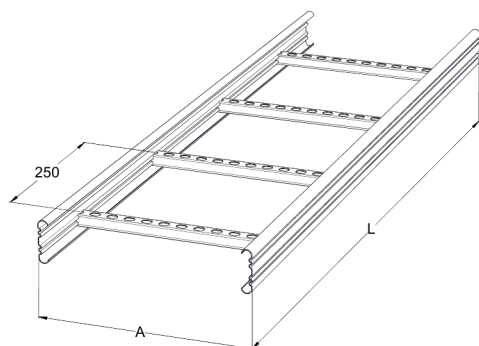

Kabelstege

KS60-600 L=3000 PG

Kabelstege för mellantung belastning. Öppen C-profil möjliggör invändigt montage. Förenlig med systemen KS20 K och KS20.

Produkt	KS60-600 L=3000 PG		
E-nummer	1137951		
Material	Stål		
Korrosivitetsklass	C1-C2		
Färg	Grå		
Försäljningsenhet	PCE		
Förpackning	10 PCE / 30 MTR		
Dimensioner (mm) Bredd Höjd Längd	600	60	3000
Vikt (kg/styck)	9,24		
GTIN	6438377105464		
Ytbehandling	Tillverkad i sendzimirförzinkat stål enligt standarden EN 10346		

Dimension L (mm)	3000
Dimension A (mm)	600
Tjocklek (mm)	1,25

Kabelstege

KS60-600 L=3000 PG