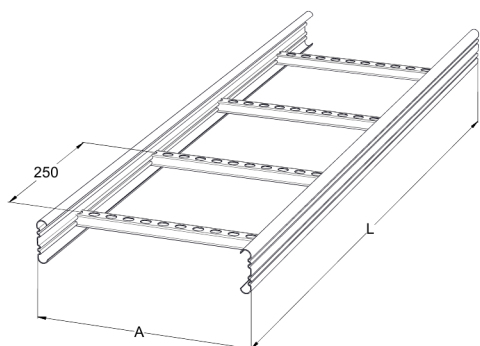

Kabelstege

KS60-600 L=6000 PG

Kabelstege för mellantung belastning. Öppen C-profil möjliggör invändigt montage. Förenlig med systemen KS20 K och KS20.

Produkt	KS60-600 L=6000 PG		
E-nummer	1137956		
Material	Stål		
Korrosivitetsklass	C1-C2		
Färg	Grå		
Försäljningsenhet	PCE		
Förpackning	10 PCE / 60 MTR		
Dimensioner (mm) Bredd Höjd Längd	600	60	6000
Vikt (kg/styck)	18,48		
GTIN	6438377105518		
Ytbehandling	Tillverkad i sendzimirförzinkat stål enligt standarden EN 10346		

Dimension L (mm)	6000
Dimension A (mm)	600
Tjocklek (mm)	1,25

Kabelstege

KS60-600 L=6000 PG