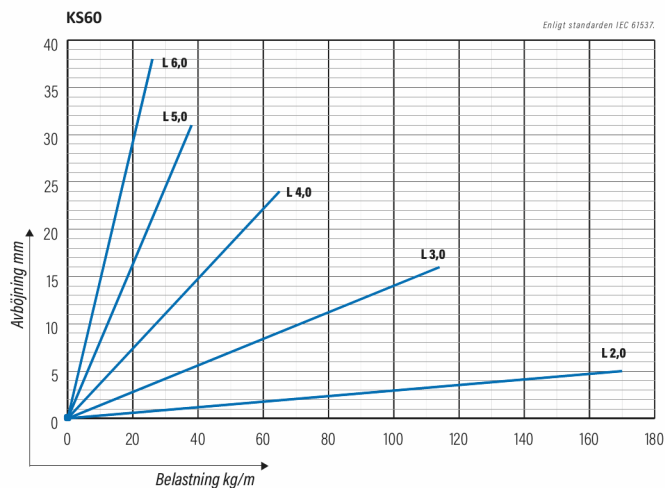

Kabelstege

KS60-600 L=6000 PG

Kabelstege för mellantung belastning. Öppen C-profil möjliggör invändigt montage. Förenlig med systemen KS20 K och KS20.

Produkt	KS60-600 L=6000 PG		
E-nummer	1137956		
Material	Stål		
Korrosivitetsklass	C1-C2		
Färg	Grå		
Försäljningsenhet	PCE		
Förpackning	10 PCE / 60 MTR		
Dimensioner (mm) Bredd Höjd Längd	600	60	6000
Vikt (kg/styck)	18,48		
GTIN	6438377105518		
Ytbehandling	Tillverkad i sendzimirförzinkat stål enligt standarden EN 10346		

Dimension L (mm)	6000
Dimension A (mm)	600
Tjocklek (mm)	1,25

Kabelstege

KS60-600 L=6000 PG