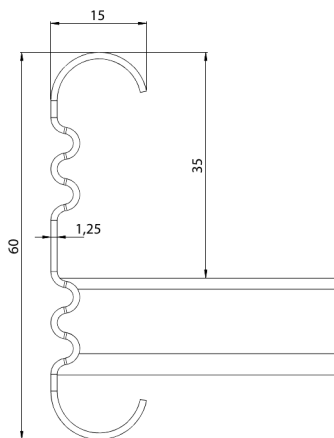

Kabelstege

KS60-600 L=6000 PG

Kabelstege för mellantung belastning. Öppen C-profil möjliggör invändigt montage. Förenlig med systemen KS20 K och KS20.

Produkt	KS60-600 L=6000 PG		
E-nummer	1137956		
Material	Stål		
Korrosivitetsklass	C1-C2		
Färg	Grå		
Försäljningsenhet	PCE		
Förpackning	10 PCE / 60 MTR		
Dimensioner (mm) Bredd Höjd Längd	600	60	6000
Vikt (kg/styck)	18,48		
GTIN	6438377105518		
Ytbehandling	Tillverkad i sendzimirförzinkat stål enligt standarden EN 10346		

Dimension L (mm)	6000
Dimension A (mm)	600
Tjocklek (mm)	1,25

Kabelstege

KS60-600 L=6000 PG