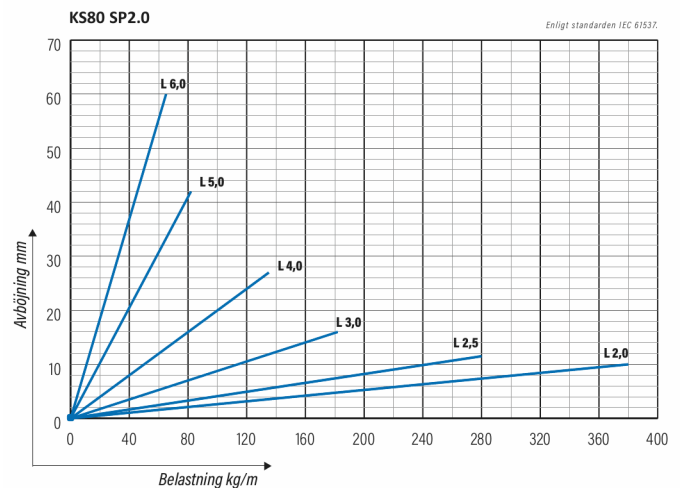

## KS80-200 SP2.0 L=6000 HDG

Förstärkt kabelstege för industri. Förstärkt rörprofil för industrins tunga belastning.

Produkt	KS80-200 SP2.0 L=6000 HDG		
E-nummer	1138274		
Material	Stål		
Korrosivitetsklass	C1-C4		
Färg	Grå		
Försäljningsenhet	PCE		
Förpackning	10 PCE / 60 MTR		
Dimensioner (mm) Bredd   Höjd   Längd	200	60	6000
Vikt (kg/styck)	29,57		
GTIN	6438377021467		
Ytbehandling	Varmförzinkad efter tillverkning i enlighet med standarden EN ISO 1461		

Dimension L (mm)	6000
Dimension A (mm)	200
Tjocklek (mm)	2