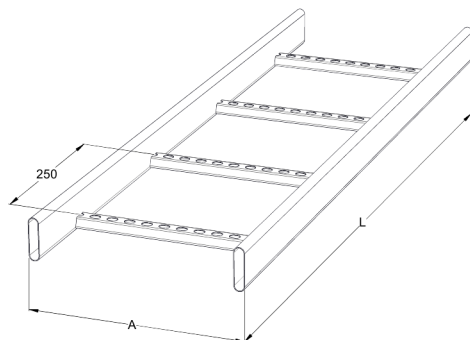

## KS80-200 SP2.0 L=6000 HDG

Förstärkt kabelstege för industri. Förstärkt rörprofil för industrins tunga belastning.

Produkt	KS80-200 SP2.0 L=6000 HDG		
E-nummer	1138274		
Material	Stål		
Korrosivitetsklass	C1-C4		
Färg	Grå		
Försäljningsenhet	PCE		
Förpackning	10 PCE / 60 MTR		
Dimensioner (mm) Bredd   Höjd   Längd	200	60	6000
Vikt (kg/styck)	29,57		
GTIN	6438377021467		
Ytbehandling	Varmförzinkad efter tillverkning i enlighet med standarden EN ISO 1461		

Dimension L (mm)	6000
Dimension A (mm)	200
Tjocklek (mm)	2