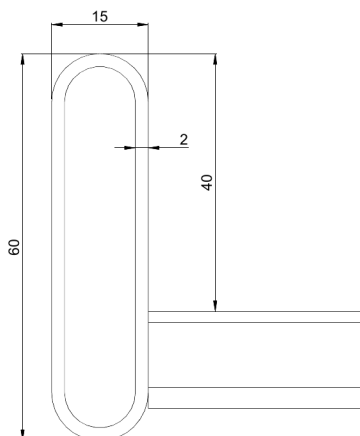

## KS80-200 SP2.0 L=6000 HDG

Förstärkt kabelstege för industri. Förstärkt rörprofil för industrins tunga belastning.

Produkt	KS80-200 SP2.0 L=6000 HDG		
E-nummer	1138274		
Material	Stål		
Korrosivitetsklass	C1-C4		
Färg	Grå		
Försäljningsenhet	PCE		
Förpackning	10 PCE / 60 MTR		
Dimensioner (mm) Bredd   Höjd   Längd	200	60	6000
Vikt (kg/styck)	29,57		
GTIN	6438377021467		
Ytbehandling	Varmförzinkad efter tillverkning i enlighet med standarden EN ISO 1461		

Dimension L (mm)	6000
Dimension A (mm)	200
Tjocklek (mm)	2

## KS80-200 SP2.0 L=6000 HDG