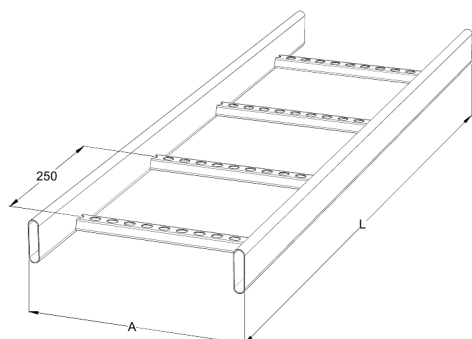

Kabelstege

KS80-300 L=3000 HDG

Kabelstege för industri och/eller tung belastning. Rörprofil som håller för industrins höga belastning och uppfyller kraven för hög vridstyvhet.

Produkt	KS80-300 L=3000 HDG		
E-nummer	1138066		
Material	Stål		
Korrosivitetsklass	C1-C4		
Färg	Grå		
Försäljningsenhet	PCE		
Förpackning	10 PCE / 30 MTR		
Dimensioner (mm) Bredd Höjd Längd	300	60	3000
Vikt (kg/styck)	8,73		
GTIN	6438377020750		
Ytbehandling	Varmförzinkad efter tillverkning i enlighet med standarden EN ISO 1461		

Dimension L (mm)	3000
Dimension A (mm)	300
Tjocklek (mm)	1

Kabelstege

KS80-300 L=3000 HDG