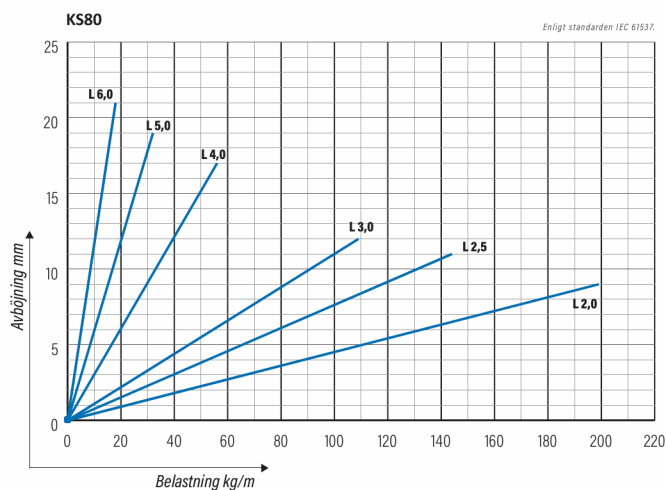

Kabelstege

KS80-300 L=3000 HDG

Kabelstege för industri och/eller tung belastning. Rörprofil som håller för industrins höga belastning och uppfyller kraven för hög vridstyvhet.

Produkt	KS80-300 L=3000 HDG		
E-nummer	1138066		
Material	Stål		
Korrosivitetsklass	C1-C4		
Färg	Grå		
Försäljningsenhet	PCE		
Förpackning	10 PCE / 30 MTR		
Dimensioner (mm) Bredd Höjd Längd	300	60	3000
Vikt (kg/styck)	8,73		
GTIN	6438377020750		
Ytbehandling	Varmförzinkad efter tillverkning i enlighet med standarden EN ISO 1461		

Dimension L (mm)	3000
Dimension A (mm)	300
Tjocklek (mm)	1

Kabelstege

KS80-300 L=3000 HDG