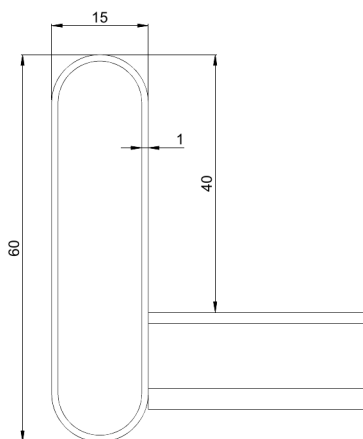

Kabelstege

KS80-300 L=3000 HDG

Kabelstege för industri och/eller tung belastning. Rörprofil som håller för industrins höga belastning och uppfyller kraven för hög vridstyvhet.

Produkt	KS80-300 L=3000 HDG		
E-nummer	1138066		
Material	Stål		
Korrosivitetsklass	C1-C4		
Färg	Grå		
Försäljningsenhet	PCE		
Förpackning	10 PCE / 30 MTR		
Dimensioner (mm) Bredd Höjd Längd	300	60	3000
Vikt (kg/styck)	8,73		
GTIN	6438377020750		
Ytbehandling	Varmförzinkad efter tillverkning i enlighet med standarden EN ISO 1461		

Dimension L (mm)	3000
Dimension A (mm)	300
Tjocklek (mm)	1

Kabelstege

KS80-300 L=3000 HDG