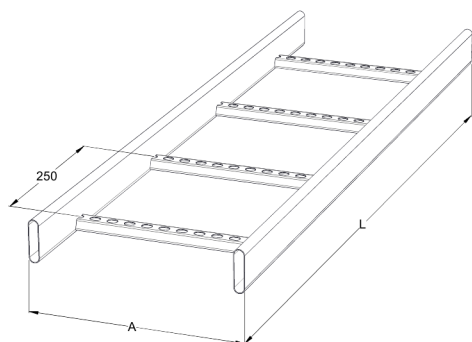

## KS80-400 L=3000 HDG

Kabelstege för industri och/eller tung belastning. Rörprofil som håller för industrins höga belastning och uppfyller kraven för hög vridstyvhet.

Produkt	KS80-400 L=3000 HDG		
E-nummer	1138067		
Material	Stål		
Korrosivitetsklass	C1-C4		
Färg	Grå		
Försäljningsenhet	PCE		
Förpackning	10 PCE / 30 MTR		
Dimensioner (mm) Bredd   Höjd   Längd	400	60	3000
Vikt (kg/styck)	9,37		
GTIN	6438377020767		
Ytbehandling	Varmförzinkad efter tillverkning i enlighet med standarden EN ISO 1461		

Dimension L (mm)	3000
Dimension A (mm)	400
Tjocklek (mm)	1