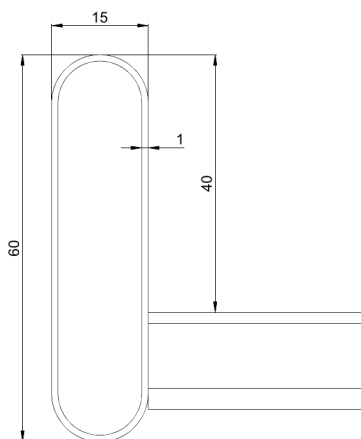

## KS80-400 L=3000 HDG

Kabelstege för industri och/eller tung belastning. Rörprofil som håller för industrins höga belastning och uppfyller kraven för hög vridstyvhet.

Produkt	KS80-400 L=3000 HDG		
E-nummer	1138067		
Material	Stål		
Korrosivitetsklass	C1-C4		
Färg	Grå		
Försäljningsenhet	PCE		
Förpackning	10 PCE / 30 MTR		
Dimensioner (mm) Bredd   Höjd   Längd	400	60	3000
Vikt (kg/styck)	9,37		
GTIN	6438377020767		
Ytbehandling	Varmförzinkad efter tillverkning i enlighet med standarden EN ISO 1461		

Dimension L (mm)	3000
Dimension A (mm)	400
Tjocklek (mm)	1

## KS80-400 L=3000 HDG