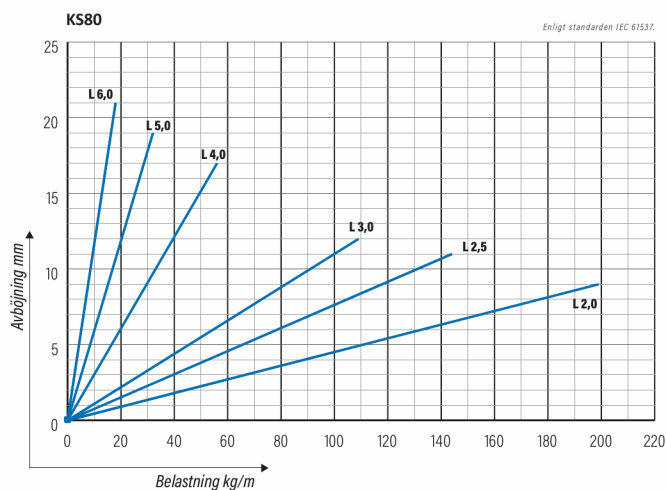

## KS80-400 L=3000 HDG

Kabelstege för industri och/eller tung belastning. Rörprofil som håller för industrins höga belastning och uppfyller kraven för hög vridstyvhet.

Produkt	KS80-400 L=3000 HDG		
E-nummer	1138067		
Material	Stål		
Korrosivitetsklass	C1-C4		
Färg	Grå		
Försäljningsenhet	PCE		
Förpackning	10 PCE / 30 MTR		
Dimensioner (mm) Bredd   Höjd   Längd	400	60	3000
Vikt (kg/styck)	9,37		
GTIN	6438377020767		
Ytbehandling	Varmförzinkad efter tillverkning i enlighet med standarden EN ISO 1461		

Dimension L (mm)	3000
Dimension A (mm)	400
Tjocklek (mm)	1

## KS80-400 L=3000 HDG