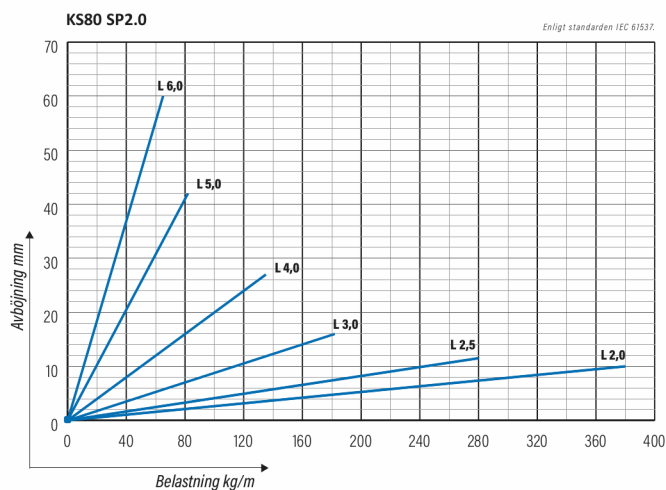

Kabelstege

KS80-400 SP2.0 L=6000 HDG

Förstärkt kabelstege för industri. Förstärkt rörprofil för industrins tunga belastning.

Produkt	KS80-400 SP2.0 L=6000 HDG		
E-nummer	1138278		
Material	Stål		
Korrosivitetsklass	C1-C4		
Färg	Grå		
Försäljningsenhet	PCE		
Förpackning	10 PCE / 60 MTR		
Dimensioner (mm) Bredd Höjd Längd	400	60	6000
Vikt (kg/styck)	32,11		
GTIN	6438377021481		
Ytbehandling	Varmförzinkad efter tillverkning i enlighet med standarden EN ISO 1461		

Dimension L (mm)	6000
Dimension A (mm)	400
Tjocklek (mm)	2

Kabelstege

KS80-400 SP2.0 L=6000 HDG