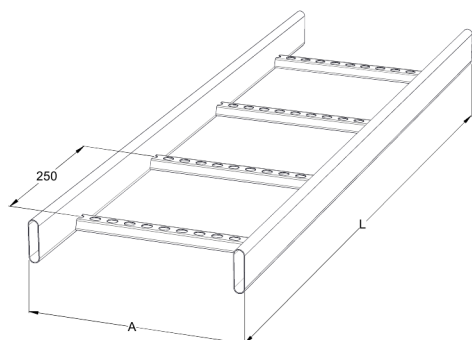

Kabelstege

KS80-400 SP2.0 L=6000 HDG

Förstärkt kabelstege för industri. Förstärkt rörprofil för industrins tunga belastning.

Produkt	KS80-400 SP2.0 L=6000 HDG		
E-nummer	1138278		
Material	Stål		
Korrosivitetsklass	C1-C4		
Färg	Grå		
Försäljningsenhet	PCE		
Förpackning	10 PCE / 60 MTR		
Dimensioner (mm) Bredd Höjd Längd	400	60	6000
Vikt (kg/styck)	32,11		
GTIN	6438377021481		
Ytbehandling	Varmförzinkad efter tillverkning i enlighet med standarden EN ISO 1461		

Dimension L (mm)	6000
Dimension A (mm)	400
Tjocklek (mm)	2

Kabelstege

KS80-400 SP2.0 L=6000 HDG