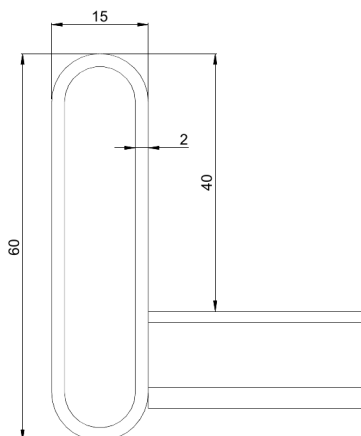

Kabelstege

KS80-400 SP2.0 L=6000 HDG

Förstärkt kabelstege för industri. Förstärkt rörprofil för industrins tunga belastning.

Produkt	KS80-400 SP2.0 L=6000 HDG		
E-nummer	1138278		
Material	Stål		
Korrosivitetsklass	C1-C4		
Färg	Grå		
Försäljningsenhet	PCE		
Förpackning	10 PCE / 60 MTR		
Dimensioner (mm) Bredd Höjd Längd	400	60	6000
Vikt (kg/styck)	32,11		
GTIN	6438377021481		
Ytbehandling	Varmförzinkad efter tillverkning i enlighet med standarden EN ISO 1461		

Dimension L (mm)	6000
Dimension A (mm)	400
Tjocklek (mm)	2

Kabelstege

KS80-400 SP2.0 L=6000 HDG