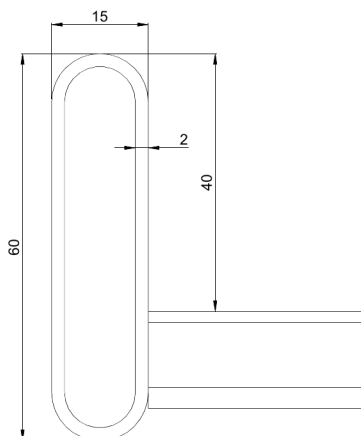

Kabelstege

KS80-500 SP2.0 L=6000 HDG

Förstärkt kabelstege för industri. Förstärkt rörprofil för industrins tunga belastning.

Produkt	KS80-500 SP2.0 L=6000 HDG		
E-nummer	1138280		
Material	Stål		
Korrosivitetsklass	C1-C4		
Färg	Grå		
Försäljningsenhet	PCE		
Förpackning	10 PCE / 60 MTR		
Dimensioner (mm) Bredd Höjd Längd	500	60	6000
Vikt (kg/styck)	33,38		
GTIN	6438377021498		
Ytbehandling	Varmförzinkad efter tillverkning i enlighet med standarden EN ISO 1461		

Dimension L (mm)	6000
Dimension A (mm)	500
Tjocklek (mm)	2

Kabelstege

KS80-500 SP2.0 L=6000 HDG