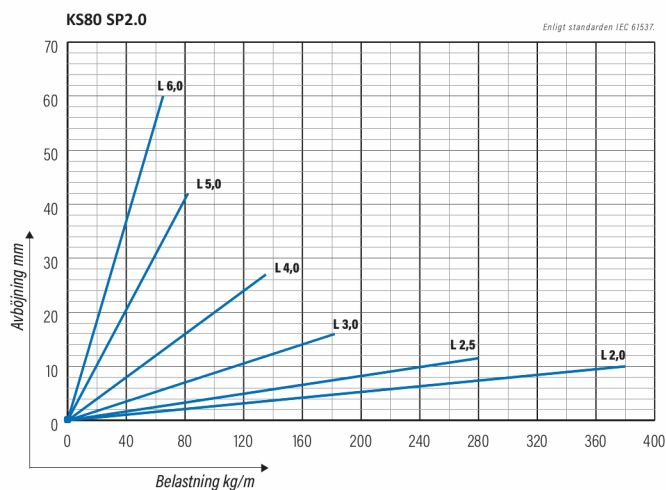

Kabelstege

KS80-500 SP2.0 L=6000 HDG

Förstärkt kabelstege för industri. Förstärkt rörprofil för industrins tunga belastning.

Produkt	KS80-500 SP2.0 L=6000 HDG		
E-nummer	1138280		
Material	Stål		
Korrosivitetsklass	C1-C4		
Färg	Grå		
Försäljningsenhet	PCE		
Förpackning	10 PCE / 60 MTR		
Dimensioner (mm) Bredd Höjd Längd	500	60	6000
Vikt (kg/styck)	33,38		
GTIN	6438377021498		
Ytbehandling	Varmförzinkad efter tillverkning i enlighet med standarden EN ISO 1461		

Dimension L (mm)	6000
Dimension A (mm)	500
Tjocklek (mm)	2

Kabelstege

KS80-500 SP2.0 L=6000 HDG