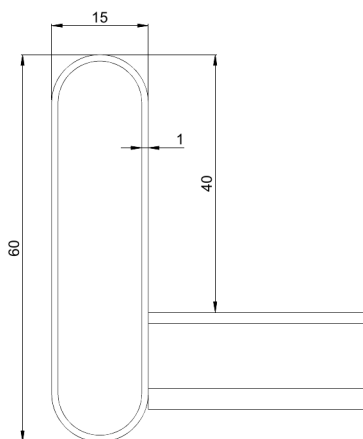

Kabelstege

KS80-900 L=6000 HDG

Kabelstege för industri och/eller tung belastning. Rörprofil som håller för industrins höga belastning och uppfyller kraven för hög vridstyvhet.

Produkt	KS80-900 L=6000 HDG		
E-nummer	1138099		
Material	Stål		
Korrosivitetsklass	C1-C4		
Färg	Grå		
Försäljningsenhet	PCE		
Förpackning	10 PCE / 60 MTR		
Dimensioner (mm) Bredd Höjd Längd	900	60	6000
Vikt (kg/styck)	25,1		
GTIN	6438377021641		
Ytbehandling	Varmförzinkad efter tillverkning i enlighet med standarden EN ISO 1461		

Dimension L (mm)	6000
Dimension A (mm)	900
Tjocklek (mm)	1

Kabelstege

KS80-900 L=6000 HDG