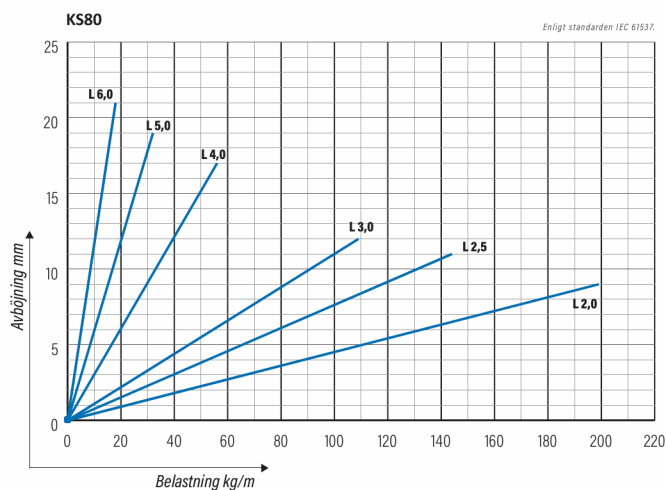

Kabelstege

KS80-900 L=6000 HDG

Kabelstege för industri och/eller tung belastning. Rörprofil som håller för industrins höga belastning och uppfyller kraven för hög vridstyvhet.

Produkt	KS80-900 L=6000 HDG		
E-nummer	1138099		
Material	Stål		
Korrosivitetsklass	C1-C4		
Färg	Grå		
Försäljningsenhet	PCE		
Förpackning	10 PCE / 60 MTR		
Dimensioner (mm) Bredd Höjd Längd	900	60	6000
Vikt (kg/styck)	25,1		
GTIN	6438377021641		
Ytbehandling	Varmförzinkad efter tillverkning i enlighet med standarden EN ISO 1461		

Dimension L (mm)	6000
Dimension A (mm)	900
Tjocklek (mm)	1

Kabelstege

KS80-900 L=6000 HDG