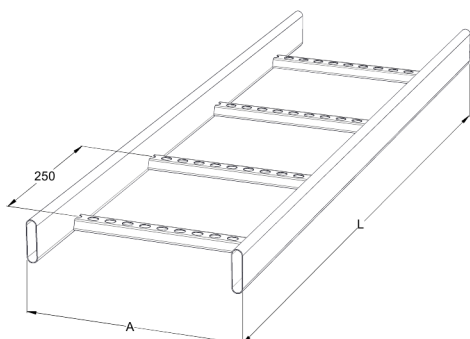

Kabelstege

KS80-900 L=6000 HDG

Kabelstege för industri och/eller tung belastning. Rörprofil som håller för industrins höga belastning och uppfyller kraven för hög vridstyvhet.

Produkt	KS80-900 L=6000 HDG		
E-nummer	1138099		
Material	Stål		
Korrosivitetsklass	C1-C4		
Färg	Grå		
Försäljningsenhet	PCE		
Förpackning	10 PCE / 60 MTR		
Dimensioner (mm) Bredd Höjd Längd	900	60	6000
Vikt (kg/styck)	25,1		
GTIN	6438377021641		
Ytbehandling	Varmförzinkad efter tillverkning i enlighet med standarden EN ISO 1461		

Dimension L (mm)	6000
Dimension A (mm)	900
Tjocklek (mm)	1

Kabelstege

KS80-900 L=6000 HDG