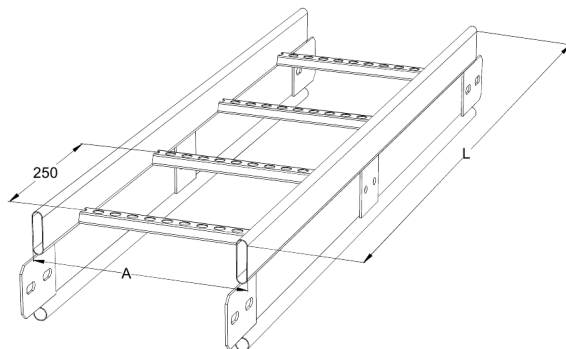

## KSF80-200 L=6000 HDG

Kraftig kabelstege. Rörprofil med förstärkning, för objekt som kräver långa konsolavstånd.

Produkt	KSF80-200 L=6000 HDG		
E-nummer	1138073		
Material	Stål		
Korrosivitetsklass	C1-C4		
Färg	Grå		
Försäljningsenhet	PCE		
Förpackning	4 PCE / 24 MTR		
Dimensioner (mm) Bredd   Höjd   Längd	200	153	6100
Vikt (kg/styck)	25,14		
GTIN	6438377021665		
Ytbehandling	Varmförsinkad efter tillverkning i enlighet med standarden EN ISO 1461		

Dimension L (mm)	6000
Dimension A (mm)	200
Tjocklek (mm)	1