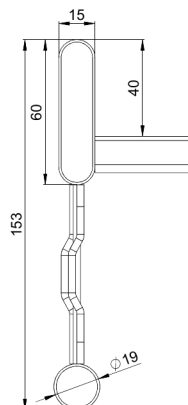

## KSF80-200 L=6000 HDG

Kraftig kabelstege. Rörprofil med förstärkning, för objekt som kräver långa konsolavstånd.

Produkt	KSF80-200 L=6000 HDG		
E-nummer	1138073		
Material	Stål		
Korrosivitetsklass	C1-C4		
Färg	Grå		
Försäljningsenhet	PCE		
Förpackning	4 PCE / 24 MTR		
Dimensioner (mm) Bredd   Höjd   Längd	200	153	6100
Vikt (kg/styck)	25,14		
GTIN	6438377021665		
Ytbehandling	Varmförsinkad efter tillverkning i enlighet med standarden EN ISO 1461		

Dimension L (mm)	6000
Dimension A (mm)	200
Tjocklek (mm)	1

## KSF80-200 L=6000 HDG