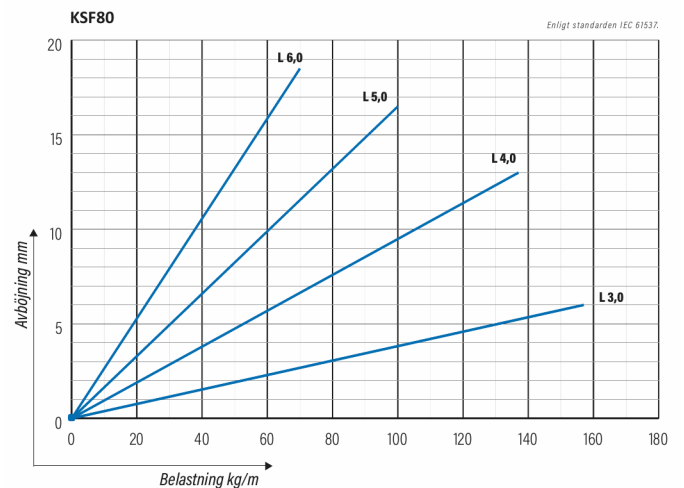

## KSF80-200 L=6000 HDG

Kraftig kabelstege. Rörprofil med förstärkning, för objekt som kräver långa konsolavstånd.

Produkt	KSF80-200 L=6000 HDG		
E-nummer	1138073		
Material	Stål		
Korrosivitetsklass	C1-C4		
Färg	Grå		
Försäljningsenhet	PCE		
Förpackning	4 PCE / 24 MTR		
Dimensioner (mm) Bredd   Höjd   Längd	200	153	6100
Vikt (kg/styck)	25,14		
GTIN	6438377021665		
Ytbehandling	Varmförsinkad efter tillverkning i enlighet med standarden EN ISO 1461		

Dimension L (mm)	6000
Dimension A (mm)	200
Tjocklek (mm)	1