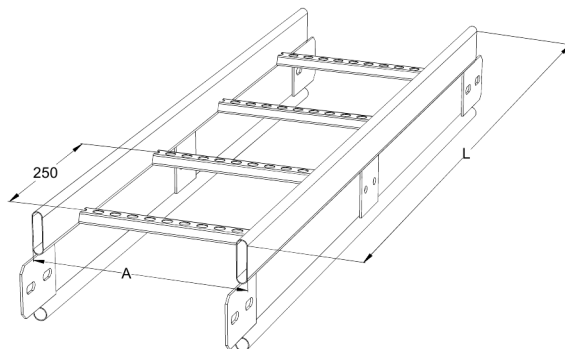

## KSF80-300 L=6000 HDG

Kraftig kabelstege. Rörprofil med förstärkning, för objekt som kräver långa konsolavstånd.

Produkt	KSF80-300 L=6000 HDG		
E-nummer	1138076		
Material	Stål		
Korrosivitetsklass	C1-C4		
Färg	Grå		
Försäljningsenhet	PCE		
Förpackning	4 PCE / 24 MTR		
Dimensioner (mm) Bredd   Höjd   Längd	300	153	6100
Vikt (kg/styck)	26,38		
GTIN	6438377021672		
Ytbehandling	Varmförsinkad efter tillverkning i enlighet med standarden EN ISO 1461		

Dimension L (mm)	6000
Dimension A (mm)	300
Tjocklek (mm)	1