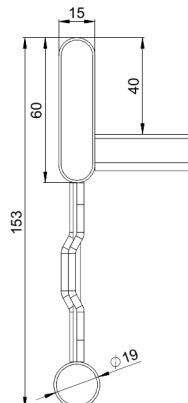

## KSF80-300 L=6000 HDG

Kraftig kabelstege. Rörprofil med förstärkning, för objekt som kräver långa konsolavstånd.

Produkt	KSF80-300 L=6000 HDG		
E-nummer	1138076		
Material	Stål		
Korrosivitetsklass	C1-C4		
Färg	Grå		
Försäljningsenhet	PCE		
Förpackning	4 PCE / 24 MTR		
Dimensioner (mm) Bredd   Höjd   Längd	300	153	6100
Vikt (kg/styck)	26,38		
GTIN	6438377021672		
Ytbehandling	Varmförsinkad efter tillverkning i enlighet med standarden EN ISO 1461		

Dimension L (mm)	6000
Dimension A (mm)	300
Tjocklek (mm)	1

## KSF80-300 L=6000 HDG