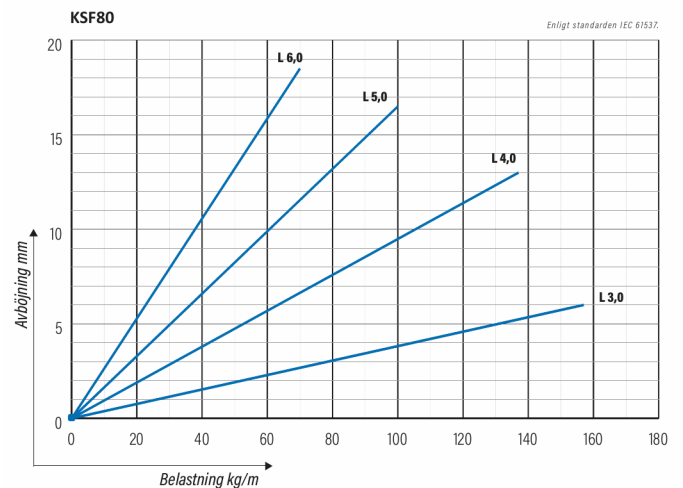

## KSF80-300 L=6000 HDG

Kraftig kabelstege. Rörprofil med förstärkning, för objekt som kräver långa konsolavstånd.

Produkt	KSF80-300 L=6000 HDG		
E-nummer	1138076		
Material	Stål		
Korrosivitetsklass	C1-C4		
Färg	Grå		
Försäljningsenhet	PCE		
Förpackning	4 PCE / 24 MTR		
Dimensioner (mm) Bredd   Höjd   Längd	300	153	6100
Vikt (kg/styck)	26,38		
GTIN	6438377021672		
Ytbehandling	Varmförsinkad efter tillverkning i enlighet med standarden EN ISO 1461		

Dimension L (mm)	6000
Dimension A (mm)	300
Tjocklek (mm)	1