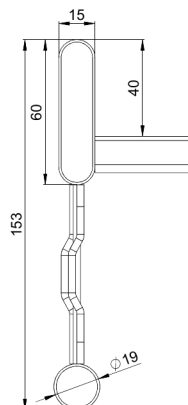

## KSF80-400 L=6000 HDG

Kraftig kabelstege. Rörprofil med förstärkning, för objekt som kräver långa konsolavstånd.

Produkt	KSF80-400 L=6000 HDG		
E-nummer	1138079		
Material	Stål		
Korrosivitetsklass	C1-C4		
Färg	Grå		
Försäljningsenhet	PCE		
Förpackning	4 PCE / 24 MTR		
Dimensioner (mm) Bredd   Höjd   Längd	400	153	6100
Vikt (kg/styck)	27,61		
GTIN	6438377021689		
Ytbehandling	Varmförsinkad efter tillverkning i enlighet med standarden EN ISO 1461		

Dimension L (mm)	6000
Dimension A (mm)	400
Tjocklek (mm)	1

## KSF80-400 L=6000 HDG