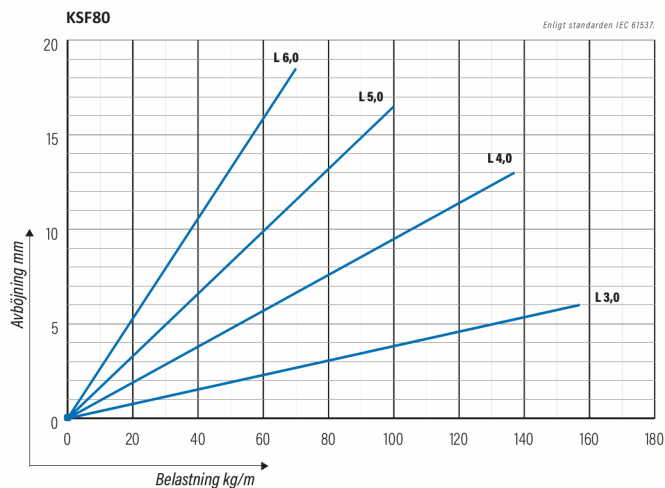

## KSF80-400 L=6000 HDG

Kraftig kabelstege. Rörprofil med förstärkning, för objekt som kräver långa konsolavstånd.

Produkt	KSF80-400 L=6000 HDG		
E-nummer	1138079		
Material	Stål		
Korrosivitetsklass	C1-C4		
Färg	Grå		
Försäljningsenhet	PCE		
Förpackning	4 PCE / 24 MTR		
Dimensioner (mm) Bredd   Höjd   Längd	400	153	6100
Vikt (kg/styck)	27,61		
GTIN	6438377021689		
Ytbehandling	Varmförsinkad efter tillverkning i enlighet med standarden EN ISO 1461		

Dimension L (mm)	6000
Dimension A (mm)	400
Tjocklek (mm)	1