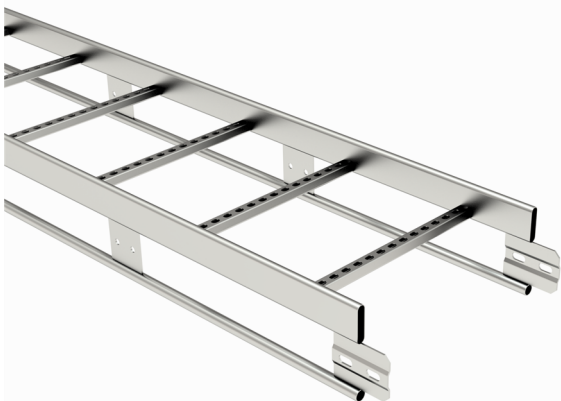

# Kabelstege

## KSF80-400 L=6000 HDG

Kraftig kabelstege. Rörprofil med förstärkning, för objekt som kräver långa konsolavstånd.

Produkt	KSF80-400 L=6000 HDG		
E-nummer	1138079		
Material	Stål		
Korrosivitetsklass	C1-C4		
Färg	Grå		
Försäljningsenhet	PCE		
Förpackning	4 PCE / 24 MTR		
Dimensioner (mm) Bredd   Höjd   Längd	400	153	6100
Vikt (kg/styck)	27,61		
GTIN	6438377021689		
Ytbehandling	Varmförsinkad efter tillverkning i enlighet med standarden EN ISO 1461		

Dimension L (mm)	6000
Dimension A (mm)	400
Tjocklek (mm)	1