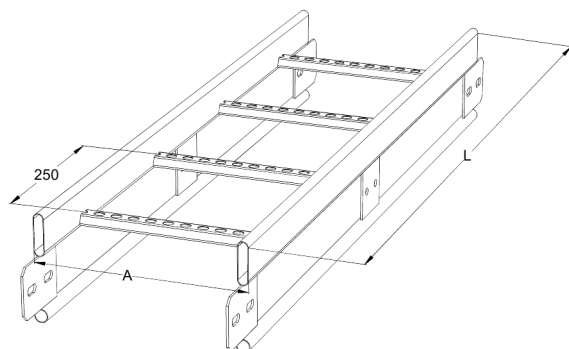

## KSF80-400 L=6000 HDG

Kraftig kabelstege. Rörprofil med förstärkning, för objekt som kräver långa konsolavstånd.

Produkt	KSF80-400 L=6000 HDG		
E-nummer	1138079		
Material	Stål		
Korrosivitetsklass	C1-C4		
Färg	Grå		
Försäljningsenhet	PCE		
Förpackning	4 PCE / 24 MTR		
Dimensioner (mm) Bredd   Höjd   Längd	400	153	6100
Vikt (kg/styck)	27,61		
GTIN	6438377021689		
Ytbehandling	Varmförsinkad efter tillverkning i enlighet med standarden EN ISO 1461		

Dimension L (mm)	6000
Dimension A (mm)	400
Tjocklek (mm)	1