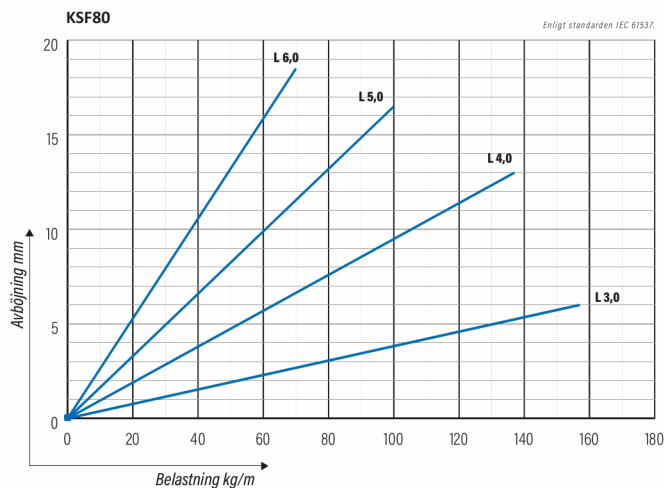

Kabelstege

KSF80-500 L=6000 HDG

Kraftig kabelstege. Rörprofil med förstärkning, för objekt som kräver långa konsolavstånd.

Produkt	KSF80-500 L=6000 HDG		
E-nummer	1138082		
Material	Stål		
Korrosivitetsklass	C1-C4		
Färg	Grå		
Försäljningsenhet	PCE		
Förpackning	4 PCE / 24 MTR		
Dimensioner (mm) Bredd Höjd Längd	500	153	6100
Vikt (kg/styck)	28,84		
GTIN	6438377021696		
Ytbehandling	Varmförzinkad efter tillverkning i enlighet med standarden EN ISO 1461		

Dimension L (mm)	6000
Dimension A (mm)	500
Tjocklek (mm)	1

Kabelstege

KSF80-500 L=6000 HDG