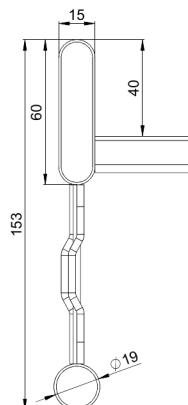

Kabelstege

KSF80-500 L=6000 HDG

Kraftig kabelstege. Rörprofil med förstärkning, för objekt som kräver långa konsolavstånd.

Produkt	KSF80-500 L=6000 HDG		
E-nummer	1138082		
Material	Stål		
Korrosivitetsklass	C1-C4		
Färg	Grå		
Försäljningsenhet	PCE		
Förpackning	4 PCE / 24 MTR		
Dimensioner (mm) Bredd Höjd Längd	500	153	6100
Vikt (kg/styck)	28,84		
GTIN	6438377021696		
Ytbehandling	Varmförzinkad efter tillverkning i enlighet med standarden EN ISO 1461		

Dimension L (mm)	6000
Dimension A (mm)	500
Tjocklek (mm)	1

Kabelstege

KSF80-500 L=6000 HDG