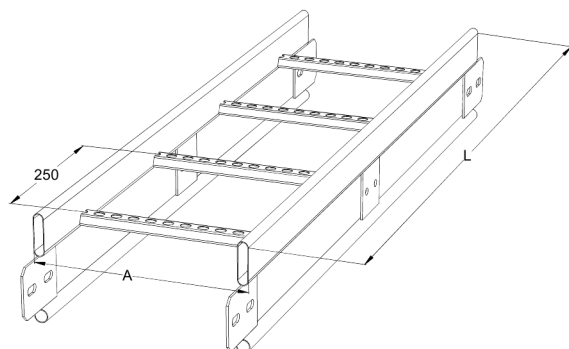

Kabelstege

KSF80-500 L=6000 HDG

Kraftig kabelstege. Rörprofil med förstärkning, för objekt som kräver långa konsolavstånd.

Produkt	KSF80-500 L=6000 HDG		
E-nummer	1138082		
Material	Stål		
Korrosivitetsklass	C1-C4		
Färg	Grå		
Försäljningsenhet	PCE		
Förpackning	4 PCE / 24 MTR		
Dimensioner (mm) Bredd Höjd Längd	500	153	6100
Vikt (kg/styck)	28,84		
GTIN	6438377021696		
Ytbehandling	Varmförzinkad efter tillverkning i enlighet med standarden EN ISO 1461		

Dimension L (mm)	6000
Dimension A (mm)	500
Tjocklek (mm)	1

Kabelstege

KSF80-500 L=6000 HDG