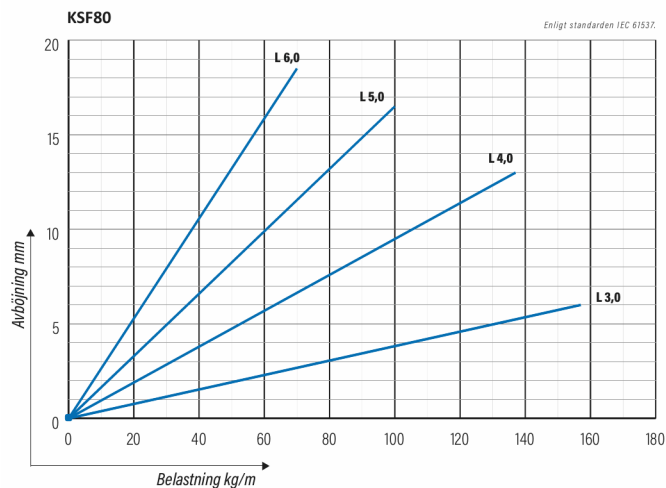

## KSF80-600 L=6000 HDG

Kraftig kabelstege. Rörprofil med förstärkning, för objekt som kräver långa konsolavstånd.

Produkt	KSF80-600 L=6000 HDG		
E-nummer	1138085		
Material	Stål		
Korrosivitetsklass	C1-C4		
Färg	Grå		
Försäljningsenhet	PCE		
Förpackning	4 PCE / 24 MTR		
Dimensioner (mm) Bredd   Höjd   Längd	600	153	6100
Vikt (kg/styck)	30,08		
GTIN	6438377021702		
Ytbehandling	Varmförsinkad efter tillverkning i enlighet med standarden EN ISO 1461		

Dimension L (mm)	6000
Dimension A (mm)	600
Tjocklek (mm)	1