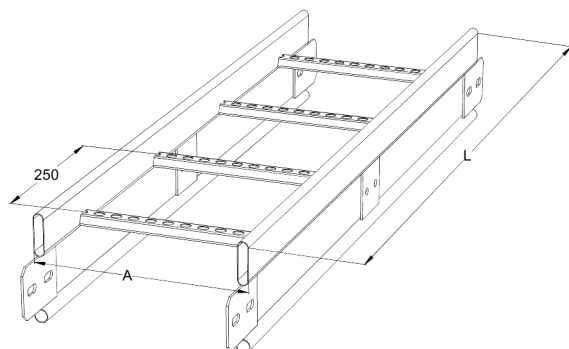

## KSF80-600 L=6000 HDG

Kraftig kabelstege. Rörprofil med förstärkning, för objekt som kräver långa konsolavstånd.

Produkt	KSF80-600 L=6000 HDG		
E-nummer	1138085		
Material	Stål		
Korrosivitetsklass	C1-C4		
Färg	Grå		
Försäljningsenhet	PCE		
Förpackning	4 PCE / 24 MTR		
Dimensioner (mm) Bredd   Höjd   Längd	600	153	6100
Vikt (kg/styck)	30,08		
GTIN	6438377021702		
Ytbehandling	Varmförsinkad efter tillverkning i enlighet med standarden EN ISO 1461		

Dimension L (mm)	6000
Dimension A (mm)	600
Tjocklek (mm)	1