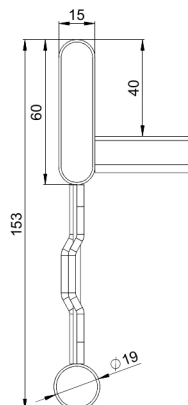

## KSF80-600 L=6000 HDG

Kraftig kabelstege. Rörprofil med förstärkning, för objekt som kräver långa konsolavstånd.

Produkt	KSF80-600 L=6000 HDG		
E-nummer	1138085		
Material	Stål		
Korrosivitetsklass	C1-C4		
Färg	Grå		
Försäljningsenhet	PCE		
Förpackning	4 PCE / 24 MTR		
Dimensioner (mm) Bredd   Höjd   Längd	600	153	6100
Vikt (kg/styck)	30,08		
GTIN	6438377021702		
Ytbehandling	Varmförsinkad efter tillverkning i enlighet med standarden EN ISO 1461		

Dimension L (mm)	6000
Dimension A (mm)	600
Tjocklek (mm)	1

## KSF80-600 L=6000 HDG