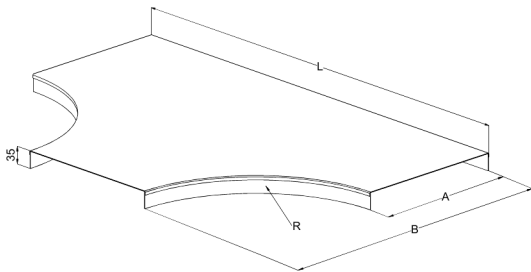

Lock

KRL-KST-300 R=1000 PG

Lock för T-utgång KST, KRL-KST skyddar kablar mot stöter, smuts och solljus samt slutför monteringen i kabelstege KS20, KS60, KSE80, KS80 och KS80 SP2.0. Lockets radiealternativ är R=300 mm, R=600 mm och R=1000 mm.

Produkt	KRL-KST-300 R=1000 PG		
E-nummer	1138673		
Material	Stål		
Korrosivitetsklass	C1-C2		
Färg	Grå		
Försäljningsenhet	PCE		
Förpackning	10 PCE		
Dimensioner (mm) Bredd Höjd Längd	1275	35	2240
Vikt (kg/styck)	12,28		
GTIN	6438377017057		
Ytbehandling	Tillverkad i sendzimirförzinkat stål enligt standarden EN 10346		

Dimension A (mm)	305
Radie (mm)	1000