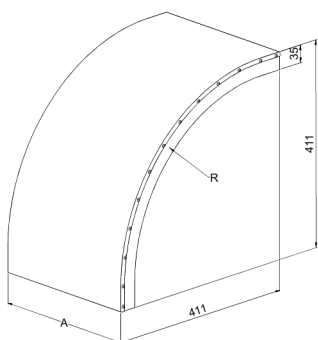

Lock

KRL-KSV-200 R=300 PG

Lock för vertikal vinkel KSVI, KRL-KSVI skyddar kablarna mot stötar, smuts och solljus samt ger finish åt monteringen i kabelstege KS20, KS60, KSE80, KS80 och KS80 SP2.0. Lockets radie är R=300 mm.

Produkt	KRL-KSV-200 R=300 PG		
E-nummer	1138682		
Material	Stål		
Korrosivitetsklass	C1-C2		
Färg	Grå		
Försäljningsenhet	PCE		
Förpackning	4 PCE		
Dimensioner (mm) Bredd Höjd Längd	208	411	411
Vikt (kg/styck)	1,25		
GTIN	6438377017149		
Ytbehandling	Tillverkad i sendzimirförzinkat stål enligt standarden EN 10346		

Dimension A (mm)	202
Radie (mm)	300