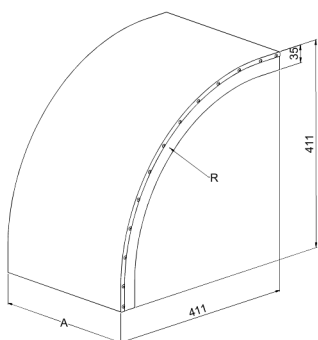

Lock

KRL-KSV-300 R=300 XPG

Lock för vertikal vinkel KSVI, KRL-KSVI skyddar kablarna mot stötar, smuts och solljus samt ger finish åt monteringen i kabelstege KS20, KS60, KSE80, KS80 och KS80 SP2.0. Lockets radie är R=300 mm.

Produkt	KRL-KSV-300 R=300 XPG		
E-nummer			
Material	Stål		
Korrosivitetsklass	C1-C4		
Färg	Grå		
Försäljningsenhet	PCE		
Förpackning	4 PCE		
Dimensioner (mm) Bredd Höjd Längd	308	411	411
Vikt (kg/styck)	1,68		
GTIN	6438377108823		
Ytbehandling	Tillverkad i sendzimirförzinkat stål enligt standarden EN 10346		

Dimension A (mm)	302
Radie (mm)	300