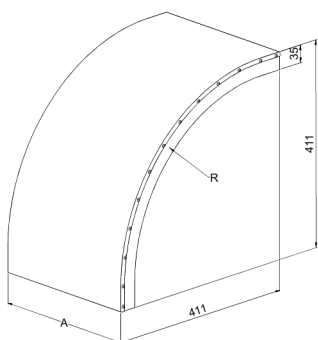

Lock

KRL-KSV-400 R=300 XPG

Lock för vertikal vinkel KSVI, KRL-KSVI skyddar kablarna mot stötar, smuts och solljus samt ger finish åt monteringen i kabelstege KS20, KS60, KSE80, KS80 och KS80 SP2.0. Lockets radie är R=300 mm.

Produkt	KRL-KSV-400 R=300 XPG		
E-nummer			
Material	Stål		
Korrosivitetsklass	C1-C4		
Färg	Grå		
Försäljningsenhet	PCE		
Förpackning	4 PCE		
Dimensioner (mm) Bredd Höjd Längd	408	411	411
Vikt (kg/styck)	2,12		
GTIN	6438377108830		
Ytbehandling	Tillverkad i sendzimirförzinkat stål enligt standarden EN 10346		

Dimension A (mm)	402
Radie (mm)	300