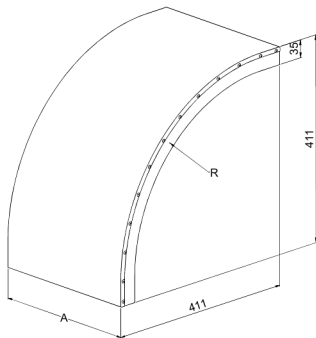

## KRL-KSV-500 R=300 PG

Lock för vertikal vinkel KSVI, KRL-KSVI skyddar kablarna mot stötar, smuts och solljus samt ger finish åt monteringen i kabelstege KS20, KS60, KSE80, KS80 och KS80 SP2.0. Lockets radie är R=300 mm.

Produkt	KRL-KSV-500 R=300 PG		
E-nummer	1138685		
Material	Stål		
Korrosivitetsklass	C1-C2		
Färg	Grå		
Försäljningsenhet	PCE		
Förpackning	4 PCE		
Dimensioner (mm) Bredd   Höjd   Längd	508	411	411
Vikt (kg/styck)	2,56		
GTIN	6438377017170		
Ytbehandling	Tillverkad i sendzimirförzinkat stål enligt standarden EN 10346		

Dimension A (mm)	502
Radie (mm)	300