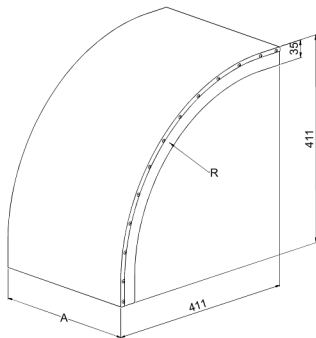

Lock

KRL-KSV-500 R=300 XPG

Lock för vertikal vinkel KSVI, KRL-KSVI skyddar kablarna mot stötar, smuts och solljus samt ger finish åt monteringen i kabelstege KS20, KS60, KSE80, KS80 och KS80 SP2.0. Lockets radie är R=300 mm.

Produkt	KRL-KSV-500 R=300 XPG		
E-nummer			
Material	Stål		
Korrosivitetsklass	C1-C4		
Färg	Grå		
Försäljningsenhet	PCE		
Förpackning	4 PCE		
Dimensioner (mm) Bredd Höjd Längd	508	411	411
Vikt (kg/styck)	2,56		
GTIN	6438377108847		
Ytbehandling	Tillverkad i sendzimirförzinkat stål enligt standarden EN 10346		

Dimension A (mm)	502
Radie (mm)	300