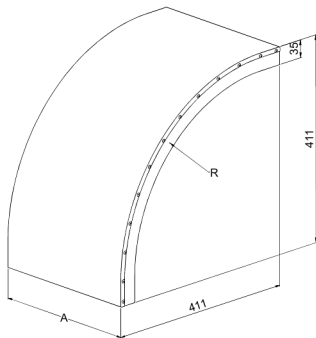

Lock

KRL-KSV-600 R=300 PG

Lock för vertikal vinkel KSVI, KRL-KSVI skyddar kablarna mot stötar, smuts och solljus samt ger finish åt monteringen i kabelstege KS20, KS60, KSE80, KS80 och KS80 SP2.0. Lockets radie är R=300 mm.

Produkt	KRL-KSV-600 R=300 PG		
E-nummer	1138686		
Material	Stål		
Korrosivitetsklass	C1-C2		
Färg	Grå		
Försäljningsenhet	PCE		
Förpackning	4 PCE		
Dimensioner (mm) Bredd Höjd Längd	608	411	411
Vikt (kg/styck)	2,99		
GTIN	6438377017187		
Ytbehandling	Tillverkad i sendzimirförzinkat stål enligt standarden EN 10346		

Dimension A (mm)	602
Radie (mm)	300