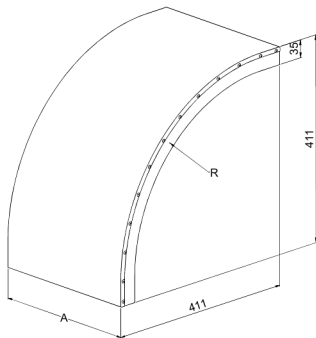

## KRL-KSV-600 R=300 XPG

Lock för vertikal vinkel KSVI, KRL-KSVI skyddar kablarna mot stötar, smuts och solljus samt ger finish åt monteringen i kabelstege KS20, KS60, KSE80, KS80 och KS80 SP2.0. Lockets radie är R=300 mm.

Produkt	KRL-KSV-600 R=300 XPG		
E-nummer			
Material	Stål		
Korrosivitetsklass	C1-C4		
Färg	Grå		
Försäljningsenhet	PCE		
Förpackning	4 PCE		
Dimensioner (mm) Bredd   Höjd   Längd	608	411	411
Vikt (kg/styck)	2,99		
GTIN	6438377108854		
Ytbehandling	Tillverkad i sendzimirförzinkat stål enligt standarden EN 10346		

Dimension A (mm)	602
Radie (mm)	300