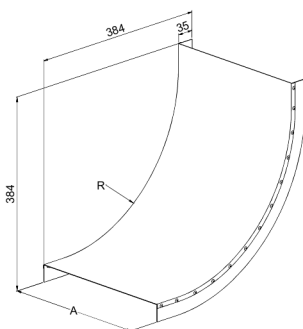

### KRL-KSVI-150 R=300 PG

Lock för vertikal vinkel KSVI, KRL-KSVI skyddar kablarna mot stötar, smuts och solljus samt ger finish åt monteringen i kabelstege KS20, KS60, KSE80, KS80 och KS80 SP2.0. Lockets radie är R=300 mm.

Produkt	KRL-KSVI-150 R=300 PG		
E-nummer	1138692		
Material	Stål		
Korrosivitetsklass	C1-C2		
Färg	Grå		
Försäljningsenhet	PCE		
Förpackning	4 PCE		
Dimensioner (mm) Bredd   Höjd   Längd	158	384	384
Vikt (kg/styck)	1,2		
GTIN	6438377018023		
Ytbehandling	Tillverkad i sendzimirförzinkat stål enligt standarden EN 10346		

Dimension A (mm)	152
Radie (mm)	300