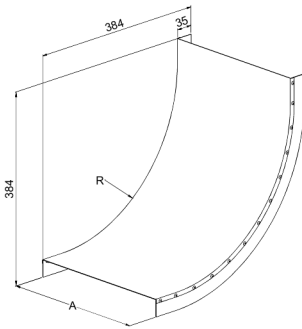

Lock

KRL-KSVI-150 R=300 XPG

Lock för vertikal vinkel KSVI, KRL-KSVI skyddar kablarna mot stötar, smuts och solljus samt ger finish åt monteringen i kabelstege KS20, KS60, KSE80, KS80 och KS80 SP2.0. Lockets radie är R=300 mm.

| | | | |
|--|---|-----|-----|
| Produkt | KRL-KSVI-150 R=300 XPG | | |
| E-nummer | | | |
| Material | Stål | | |
| Korrosivitetsklass | C1-C4 | | |
| Färg | Grå | | |
| Försäljningsenhet | PCE | | |
| Förpackning | 4 PCE | | |
| Dimensioner (mm) Bredd Höjd Längd | 158 | 384 | 384 |
| Vikt (kg/styck) | 1,2 | | |
| GTIN | 6438377108861 | | |
| Ytbehandling | Tillverkad i sendzimirförzinkat stål enligt standarden EN 10346 | | |

| | |
|------------------|-----|
| Dimension A (mm) | 152 |
| Radie (mm) | 300 |