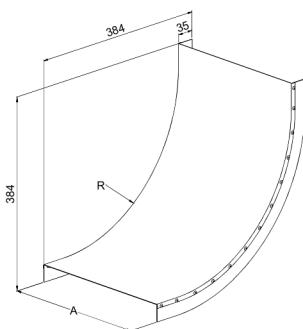

## KRL-KSVI-200 R=300 PG

Lock för vertikal vinkel KSVI, KRL-KSVI skyddar kablarna mot stötar, smuts och solljus samt ger finish åt monteringen i kabelstege KS20, KS60, KSE80, KS80 och KS80 SP2.0. Lockets radie är R=300 mm.

Produkt	KRL-KSVI-200 R=300 PG		
E-nummer	1138693		
Material	Stål		
Korrosivitetsklass	C1-C2		
Färg	Grå		
Försäljningsenhet	PCE		
Förpackning	4 PCE		
Dimensioner (mm) Bredd   Höjd   Längd	208	384	384
Vikt (kg/styck)	1,23		
GTIN	6438377018030		
Ytbehandling	Tillverkad i sendzimirförzinkat stål enligt standarden EN 10346		

Dimension A (mm)	202
Radie (mm)	300