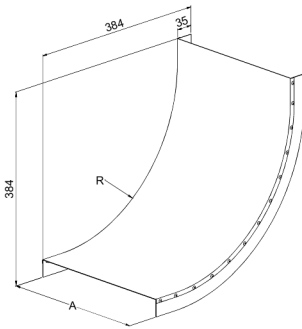

Lock

KRL-KSVI-200 R=300 XPG

Lock för vertikal vinkel KSVI, KRL-KSVI skyddar kablarna mot stötar, smuts och solljus samt ger finish åt monteringen i kabelstege KS20, KS60, KSE80, KS80 och KS80 SP2.0. Lockets radie är R=300 mm.

Produkt	KRL-KSVI-200 R=300 XPG		
E-nummer			
Material	Stål		
Korrosivitetsklass	C1-C4		
Färg	Grå		
Försäljningsenhet	PCE		
Förpackning	4 PCE		
Dimensioner (mm) Bredd Höjd Längd	208	384	384
Vikt (kg/styck)	1,23		
GTIN	6438377108878		
Ytbehandling	Tillverkad i sendzimirförzinkat stål enligt standarden EN 10346		

Dimension A (mm)	202
Radie (mm)	300