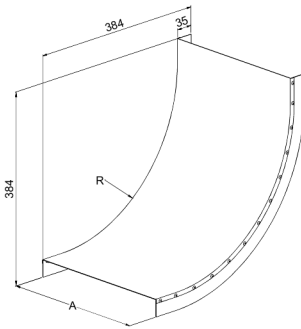

Lock

KRL-KSVI-300 R=300 PG

Lock för vertikal vinkel KSVI, KRL-KSVI skyddar kablarna mot stötar, smuts och solljus samt ger finish åt monteringen i kabelstege KS20, KS60, KSE80, KS80 och KS80 SP2.0. Lockets radie är R=300 mm.

Produkt	KRL-KSVI-300 R=300 PG		
E-nummer	1138694		
Material	Stål		
Korrosivitetsklass	C1-C2		
Färg	Grå		
Försäljningsenhet	PCE		
Förpackning	4 PCE		
Dimensioner (mm) Bredd Höjd Längd	308	384	384
Vikt (kg/styck)	1,94		
GTIN	6438377018047		
Ytbehandling	Tillverkad i sendzimirförzinkat stål enligt standarden EN 10346		

Dimension A (mm)	302
Radie (mm)	300