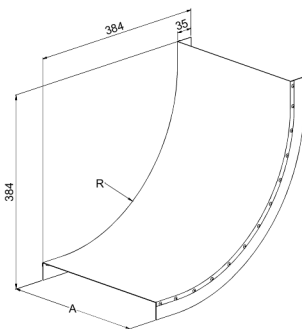

## KRL-KSVI-300 R=300 XPG

Lock för vertikal vinkel KSVI, KRL-KSVI skyddar kablarna mot stötar, smuts och solljus samt ger finish åt monteringen i kabelstege KS20, KS60, KSE80, KS80 och KS80 SP2.0. Lockets radie är R=300 mm.

Produkt	KRL-KSVI-300 R=300 XPG		
E-nummer			
Material	Stål		
Korrosivitetsklass	C1-C4		
Färg	Grå		
Försäljningsenhet	PCE		
Förpackning	4 PCE		
Dimensioner (mm) Bredd   Höjd   Längd	308	384	384
Vikt (kg/styck)	1,94		
GTIN	6438377108885		
Ytbehandling	Tillverkad i sendzimirförzinkat stål enligt standarden EN 10346		

Dimension A (mm)	302
Radie (mm)	300