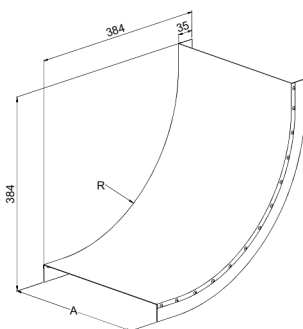

Lock

KRL-KSVI-400 R=300 PG

Lock för vertikal vinkel KSVI, KRL-KSVI skyddar kablarna mot stötar, smuts och solljus samt ger finish åt monteringen i kabelstege KS20, KS60, KSE80, KS80 och KS80 SP2.0. Lockets radie är R=300 mm.

Produkt	KRL-KSVI-400 R=300 PG		
E-nummer	1138695		
Material	Stål		
Korrosivitetsklass	C1-C2		
Färg	Grå		
Försäljningsenhet	PCE		
Förpackning	4 PCE		
Dimensioner (mm) Bredd Höjd Längd	408	384	384
Vikt (kg/styck)	1,99		
GTIN	6438377018054		
Ytbehandling	Tillverkad i sendzimirförzinkat stål enligt standarden EN 10346		

Dimension A (mm)	402
Radie (mm)	300