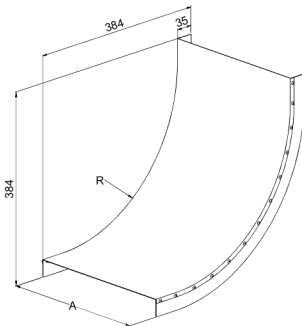

Lock

KRL-KSVI-500 R=300 PG

Lock för vertikal vinkel KSVI, KRL-KSVI skyddar kablarna mot stötar, smuts och solljus samt ger finish åt monteringen i kabelstege KS20, KS60, KSE80, KS80 och KS80 SP2.0. Lockets radie är R=300 mm.

Produkt	KRL-KSVI-500 R=300 PG		
E-nummer	1138696		
Material	Stål		
Korrosivitetsklass	C1-C2		
Färg	Grå		
Försäljningsenhet	PCE		
Förpackning	4 PCE		
Dimensioner (mm) Bredd Höjd Längd	508	384	384
Vikt (kg/styck)	2,9		
GTIN	6438377018061		
Ytbehandling	Tillverkad i sendzimirförzinkat stål enligt standarden EN 10346		

Dimension A (mm)	502
Radie (mm)	300