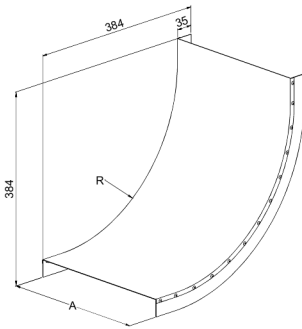

Lock

KRL-KSVI-500 R=300 XPG

Lock för vertikal vinkel KSVI, KRL-KSVI skyddar kablarna mot stötar, smuts och solljus samt ger finish åt monteringen i kabelstege KS20, KS60, KSE80, KS80 och KS80 SP2.0. Lockets radie är R=300 mm.

Produkt	KRL-KSVI-500 R=300 XPG		
E-nummer			
Material	Stål		
Korrosivitetsklass	C1-C4		
Färg	Grå		
Försäljningsenhet	PCE		
Förpackning	4 PCE		
Dimensioner (mm) Bredd Höjd Längd	508	384	384
Vikt (kg/styck)	2,9		
GTIN	6438377108908		
Ytbehandling	Tillverkad i sendzimirförzinkat stål enligt standarden EN 10346		

Dimension A (mm)	502
Radie (mm)	300