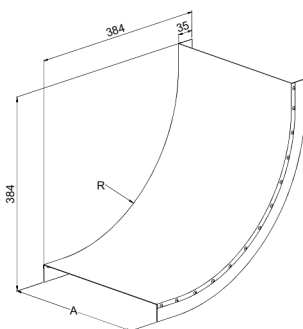

Lock

KRL-KSVI-600 R=300 PG

Lock för vertikal vinkel KSVI, KRL-KSVI skyddar kablarna mot stötar, smuts och solljus samt ger finish åt monteringen i kabelstege KS20, KS60, KSE80, KS80 och KS80 SP2.0. Lockets radie är R=300 mm.

Produkt	KRL-KSVI-600 R=300 PG		
E-nummer	1138697		
Material	Stål		
Korrosivitetsklass	C1-C2		
Färg	Grå		
Försäljningsenhet	PCE		
Förpackning	4 PCE		
Dimensioner (mm) Bredd Höjd Längd	608	384	384
Vikt (kg/styck)	2,98		
GTIN	6438377018078		
Ytbehandling	Tillverkad i sendzimirförzinkat stål enligt standarden EN 10346		

Dimension A (mm)	602
Radie (mm)	300