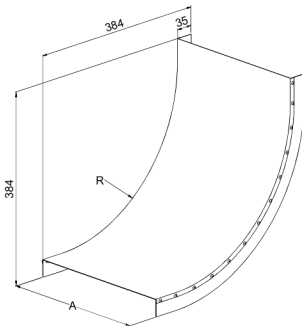

## KRL-KSVI-600 R=300 XPG

Lock för vertikal vinkel KSVI, KRL-KSVI skyddar kablarna mot stötar, smuts och solljus samt ger finish åt monteringen i kabelstege KS20, KS60, KSE80, KS80 och KS80 SP2.0. Lockets radie är R=300 mm.

Produkt	KRL-KSVI-600 R=300 XPG		
E-nummer			
Material	Stål		
Korrosivitetsklass	C1-C4		
Färg	Grå		
Försäljningsenhet	PCE		
Förpackning	4 PCE		
Dimensioner (mm) Bredd   Höjd   Längd	608	384	384
Vikt (kg/styck)	2,98		
GTIN	6438377108915		
Ytbehandling	Tillverkad i sendzimirförzinkat stål enligt standarden EN 10346		

Dimension A (mm)	602
Radie (mm)	300