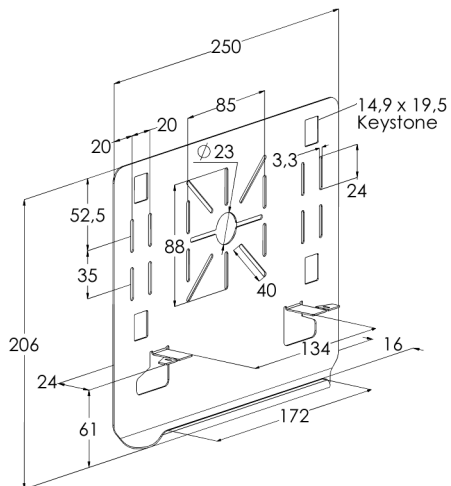

# Montageplåt

## DPA PG

Med hålad montageplåt DPA fästs kopplingsdosor och monteringsstillbehör i sidan på kabelstege KS20, KS60, KSE80, KS80, KS80 SP2.0 och KSF80.

Produkt	DPA PG		
E-nummer	1138440		
Material	Stål		
Korrosivitetsklass	C1-C2		
Färg	Grå		
Försäljningsenhet	PCE		
Förpackning	10 PCE		
Dimensioner (mm) Bredd   Höjd   Längd	206	25	250
Vikt (kg/styck)	0,41		
GTIN	6438377022884		
Ytbehandling	Tillverkad i sendzimirförzinkat stål enligt standarden EN 10346		