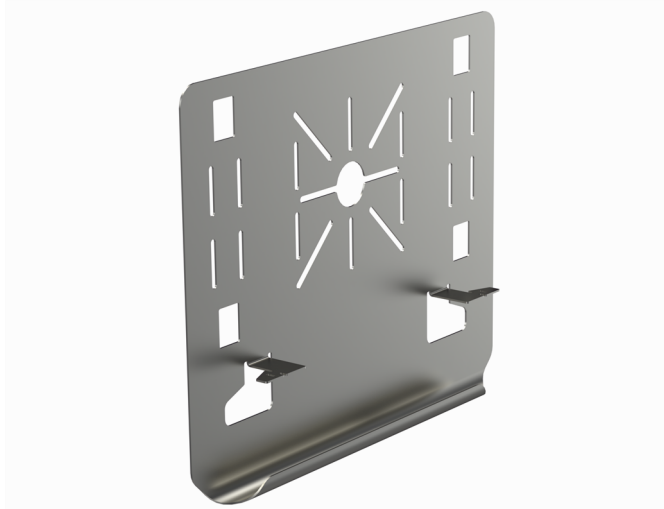

Montageplåt HST DPA

Med montageplåt DPA fästs kopplingsdosor och monteringsstillbehör i kabelstege KS20, KS60, KSE80, KS80, KS80 SP2.0 och KSF80.

Produkt	HST DPA		
E-nummer	1138600		
Material	Syrafast stål		
Korrosivitetsklass	C1-CX		
Färg	Grå		
Försäljningsenhet	PCE		
Förpackning	10 PCE		
Dimensioner (mm) Bredd Höjd Längd	206	25	250
Vikt (kg/styck)	0,33		
GTIN	6438377005610		
Ytbehandling	Tillverkad av rostfritt stål enligt standard EN 10088		