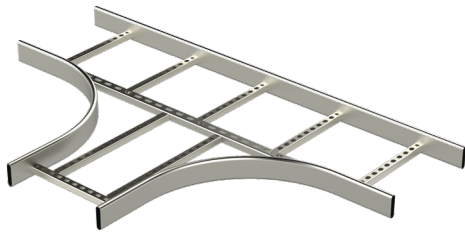

T-stycke

HST KST-150 R=300

Med T-stycke görs T-korsning för kabelstege KS20, KS60, KS80 och KS80 SP2.0. T-styckets radie är R=300 mm.

Produkt	HST KST-150 R=300		
E-nummer	1138839		
Material	Syrafast stål		
Korrosivitetsklass	C1-CX		
Färg	Grå		
Försäljningsenhet	PCE		
Förpackning	10 PCE		
Dimensioner (mm) Bredd Höjd Längd	600	60	1050
Vikt (kg/styck)	4,17		
GTIN	6438377005115		
Ytbehandling	Tillverkad av rostfritt stål enligt standard EN 10088		

Dimension A (mm)	150
Dimension B (mm)	600
Radie (mm)	300