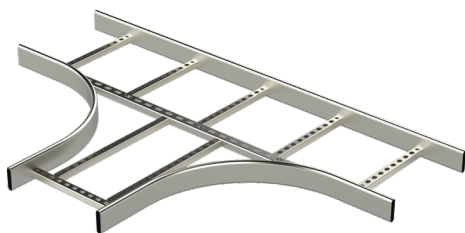

T-stycke

HST KST-200 R=300

Med T-stycke görs T-korsning för kabelstege KS20, KS60, KS80 och KS80 SP2.0. T-styckets radie är R=300 mm.

Produkt	HST KST-200 R=300		
E-nummer	1138840		
Material	Syrafast stål		
Korrosivitetsklass	C1-CX		
Färg	Grå		
Försäljningsenhet	PCE		
Förpackning	10 PCE		
Dimensioner (mm) Bredd Höjd Längd	650	60	1100
Vikt (kg/styck)	4,41		
GTIN	6438377005122		
Ytbehandling	Tillverkad av rostfritt stål enligt standard EN 10088		

Dimension A (mm)	200
Dimension B (mm)	650
Radie (mm)	300