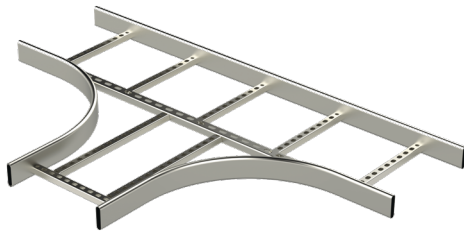

T-stycke

HST KST-400 R=300

Med T-stycke görs T-korsning för kabelstege KS20, KS60, KS80 och KS80 SP2.0. T-styckets radie är R=300 mm.

Produkt	HST KST-400 R=300		
E-nummer	1138842		
Material	Syrafast stål		
Korrosivitetsklass	C1-CX		
Färg	Grå		
Försäljningsenhet	PCE		
Förpackning	10 PCE		
Dimensioner (mm) Bredd Höjd Längd	850	60	1300
Vikt (kg/styck)	5,39		
GTIN	6438377005146		
Ytbehandling	Tillverkad av rostfritt stål enligt standard EN 10088		

Dimension A (mm)	400
Dimension B (mm)	850
Radie (mm)	300