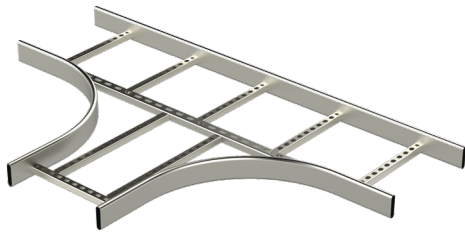

### HST KST-500 R=300

Med T-stycke görs T-korsning för kabelstege KS20, KS60, KS80 och KS80 SP2.0. T-styckets radie är R=300 mm.

Produkt	HST KST-500 R=300		
E-nummer	1138843		
Material	Syrafast stål		
Korrosivitetsklass	C1-CX		
Färg	Grå		
Försäljningsenhet	PCE		
Förpackning	10 PCE		
Dimensioner (mm) Bredd   Höjd   Längd	950	60	1400
Vikt (kg/styck)	6,09		
GTIN	6438377005153		
Ytbehandling	Tillverkad av rostfritt stål enligt standard EN 10088		

Dimension A (mm)	500
Dimension B (mm)	950
Radie (mm)	300