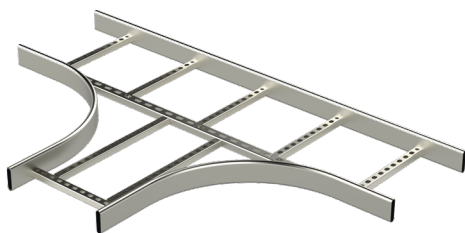

### HST KSTE-200 R=300

Med T-stycke KSTE görs T-korsning för kabelstege KSE80. T-styckets radie är R=300 mm.

Produkt	HST KSTE-200 R=300		
E-nummer	1139915		
Material	Syrafast stål		
Korrosivitetsklass	C1-CX		
Färg	Grå		
Försäljningsenhet	PCE		
Förpackning	1 PCE		
Dimensioner (mm) Bredd   Höjd   Längd	650	60	1100
Vikt (kg/styck)	4,21		
GTIN	6438377103842		
Ytbehandling	Tillverkad av rostfritt stål enligt standard EN 10088		

Dimension A (mm)	200
Dimension B (mm)	650
Radie (mm)	300