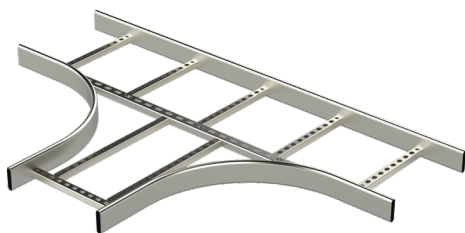

T-stycke

HST KSTE-400 R=300

Med T-stycke KSTE görs T-korsning för kabelstege KSE80. T-styckets radie är R=300 mm.

Produkt	HST KSTE-400 R=300		
E-nummer	1139917		
Material	Syrafast stål		
Korrosivitetsklass	C1-CX		
Färg	Grå		
Försäljningsenhet	PCE		
Förpackning	1 PCE		
Dimensioner (mm) Bredd Höjd Längd	850	60	1300
Vikt (kg/styck)	5,06		
GTIN	6438377103866		
Ytbehandling	Tillverkad av rostfritt stål enligt standard EN 10088		

Dimension A (mm)	400
Dimension B (mm)	850
Radie (mm)	300